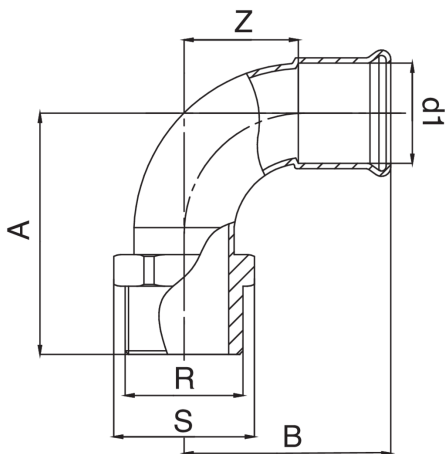

Codo mixto H/rosca macho.

NEW

Especificaciones técnicas

D1 X R	BAG	MASTER BOX	CÓDIGO	A	B	S	Z
15 x 3/8"	10	100	CM0F92A38015000	43	36	21	16
15 x 1/2"	10	100	CM0F92A12015000	46	36	21	16
18 x 1/2"	10	80	CM0F92A12018000	50	40	21	20
22 x 3/4"	10	80	CM0F92A34022000	50	46	27	23
28 x 1"	5	30	CM0F92B01028000	66	58	34	35
35 x 1"1/4	5	20	CM0F92B14035000	72	61	42	31
35 x 1"1/2	1	15	CM0F92B12035000	74	61	50	31
42 x 1"1/2	5	15	CM0F92B12042000	80	81	50	51
54 x 2"	1	8	CM0F92C02054000	110	95	60	60