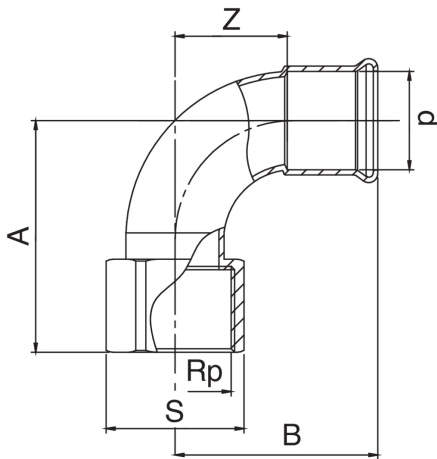

Codo mixto H/rosca hembra.

NEW

Especificaciones técnicas

D X RP	BAG	MASTER BOX	CÓDIGO	A	B	S	Z
15 x 1/2"	10	100	CM0F90A12015000	47	36	25	17
18 x 1/2"	10	150	CM0F90A12018000	53	40	25	21
22 x 3/4"	10	50	CM0F90A34022000	52	46	32	25
28 x 1"	5	30	CM0F90B01028000	70	58	38	36
35 x 1"	5	20	CM0F90B01035000	72	61	38	-