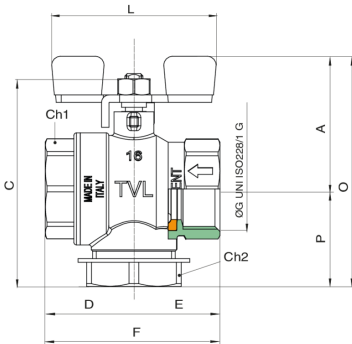

## 310420

Válvula esférica SUPERFILTER con filtro 500 µm e imán integrados, rosca hembra/hembra UNI ISO 228/1, mariposa de acero.

**NEW**

### Especificaciones técnicas

A	C	D	E	F	L	O	P	CH1	CH2	PN
47,4	73,58	29	32,3	61,3	100	82,5	35,1	31	30	30
50,8	80,5	34,5	35,6	70,1	100	89,5	38,7	38	38	30