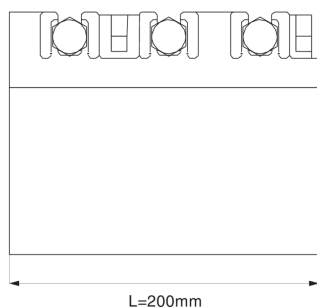

5T8500

Abrazadera de reparación de 3 cierre.

NEW

Especificaciones técnicas

MISURA - SIZE	BOX	CÓDIGO	L	PN	KG
108 - 118	1	5T8500108	200	23	4,15
114 - 126	1	5T8500114	200	22,5	4,21
126 - 138	1	5T8500126	200	21,5	4,30
140 - 153	1	5T8500140	200	20	4,40
150 - 162	1	5T8500150	200	19	4,47
162 - 174	1	5T8500162	200	17	4,56
168 - 182	1	5T8500168	200	16,5	4,61
210 - 223	1	5T8500174	200	13	4,91
174 - 186	1	5T8500186	200	16	4,64
198 - 210	1	5T8500198	200	13,5	4,82
186 - 198	1	5T8500210	200	15	4,73
316 - 328	1	5T8500316	200	7	5,67
48 - 56	1	5T850048	200	32	3,69
56 - 64	1	5T850056	200	31	3,72
60 - 68	1	5T850060	200	30	3,73
68 - 78	1	5T850068	200	29	3,91
78 - 88	1	5T850078	200	28	3,97
88 - 98	1	5T850088	200	26	4,01
98 - 108	1	5T850098	200	25	4,08