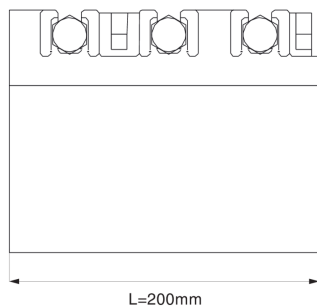

5T8500

Abrazadera de reparación de 3 cierre.

NEW

Especificaciones técnicas

MISURA - SIZE	BOX	CÓDIGO	L	PN	KG
108 - 118	1	5T8500108	200	23	4,15
114 - 126	1	5T8500114	200	22,5	4,21
126 - 138	1	5T8500126	200	21,5	4,30
140 - 153	1	5T8500140	200	20	4,40
150 - 162	1	5T8500150	200	19	4,47
162 - 174	1	5T8500162	200	17	4,56
168 - 182	1	5T8500168	200	16,5	4,61
210 - 223	1	5T8500174	200	13	4,91
174 - 186	1	5T8500186	200	16	4,64
198 - 210	1	5T8500198	200	13,5	4,82
186 - 198	1	5T8500210	200	15	4,73
316 - 328	1	5T8500316	200	7	5,67
48 - 56	1	5T850048	200	32	3,69
56 - 64	1	5T850056	200	31	3,72
60 - 68	1	5T850060	200	30	3,73
68 - 78	1	5T850068	200	29	3,91
78 - 88	1	5T850078	200	28	3,97
88 - 98	1	5T850088	200	26	4,01
98 - 108	1	5T850098	200	25	4,08