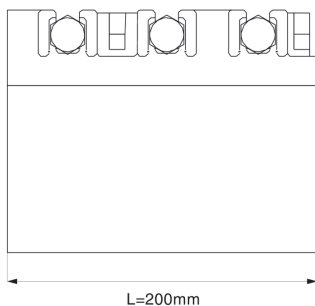

5T8500

Abrazadera de reparación de 3 cierre.

NEW

Especificaciones técnicas

MISURA - SIZE	BOX	CÓDIGO	L	PN	KG
108 - 118	1	5T8500108	200	23	4,15
114 - 126	1	5T8500114	200	22,5	4,21
126 - 138	1	5T8500126	200	21,5	4,30
140 - 153	1	5T8500140	200	20	4,40
150 - 162	1	5T8500150	200	19	4,47
162 - 174	1	5T8500162	200	17	4,56
168 - 182	1	5T8500168	200	16,5	4,61
210 - 223	1	5T8500174	200	13	4,91
174 - 186	1	5T8500186	200	16	4,64
198 - 210	1	5T8500198	200	13,5	4,82
186 - 198	1	5T8500210	200	15	4,73
316 - 328	1	5T8500316	200	7	5,67
48 - 56	1	5T8500048	200	32	3,69
56 - 64	1	5T8500056	200	31	3,72
60 - 68	1	5T8500060	200	30	3,73
68 - 78	1	5T8500068	200	29	3,91
78 - 88	1	5T8500078	200	28	3,97
88 - 98	1	5T8500088	200	26	4,01
98 - 108	1	5T8500098	200	25	4,08