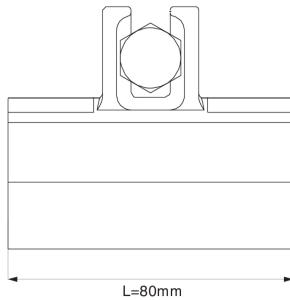

5T0500

Abrazadera de reparación de 1 cierre.

NEW

Especificaciones técnicas

MISURA - SIZE	BOX	CÓDIGO	PN	L	KG
21 - 25	5	5T050021	35	80	0,24
26 - 30	5	5T0200126	35	80	0,25
29 - 33	5	5T050029	35	80	0,25
33 - 37	5	5T050033	30	80	0,26
38 - 42	5	5T050038	30	80	0,28
42 - 45	5	5T050042	25	80	0,28
44 - 48	5	5T050044	25	80	0,29
48 - 51	5	5T050048	25	80	0,30
50 - 54	5	5T050050	22	80	0,30
55 - 60	5	5T050055	22	80	0,31
60 - 64	5	5T050060	20	80	0,44
65 - 69	1	5T050065	20	80	0,44
69 - 73	1	5T050069	20	80	0,45
71 - 76	1	5T050071	18	80	0,46
76 - 82	1	5T050076	18	80	0,47
82 - 87	1	5T050082	15	80	0,49
87 - 93	1	5T050087	15	80	0,50