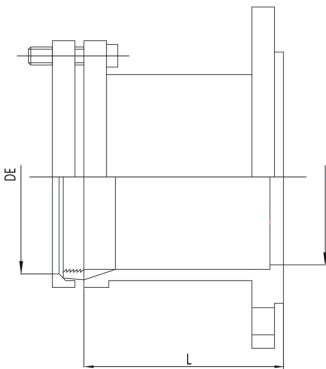

Especificaciones técnicas

Ø TUBI DE - Ø PIPE DE	DN FLANGIA - DN FLANGE	BOX	CÓDIGO	L	KG
110	-	1	5T5600110	148	8,8
125	-	1	5T5600125	153	9,4
75	-	1	5T56007	140	6,1
90	-	1	5T560090	145	7,00

Aplicaciones