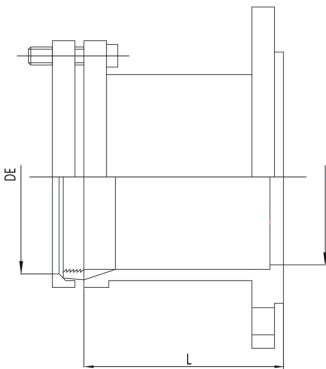

## 5T5600

Brida enchufe en fundición ductil para tubo de PE.

**NEW**

### Especificaciones técnicas

Ø TUBI DE - Ø PIPE DE	DN FLANGIA - DN FLANGE	BOX	CÓDIGO	L	KG
110	-	1	5T5600110	148	8,8
125	-	1	5T5600125	153	9,4
75	-	1	5T56007	140	6,1
90	-	1	5T560090	145	7,00