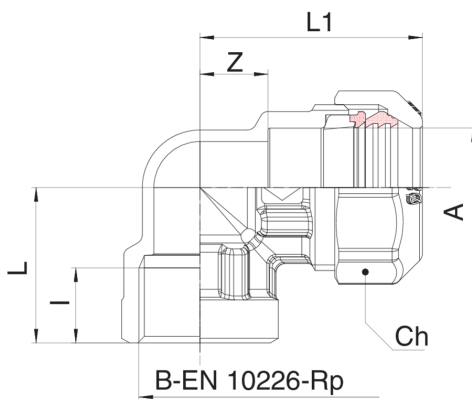

571100

Conexión curva hembra con anillo de paro en latón.

NEW

Especificaciones técnicas

A X B	BOX	MASTER BOX	CÓDIGO	I	CH	L	L1	Z
20 x 1/2"	20	80	5711002004	15	34	42,5	33,5	12
25 x 3/4"	15	60	5711002505	16,3	41	51	39,25	17,5
32 x 3/4"	10	40	5711003205	16,3	51	58	44	18
32 x 1"	10	40	5711003206	19,1	51	58	47	18
40 x 1 1/4"	4	16	5711004007	21,4	59	73,5	56,5	23
50 x 1 1/2"	2	8	5711005008	21,4	70	84,5	62,5	28,5
63 x 2"	5	10	5711006310	25,7	87	100	76	36
75 x 2 1/2" ¹	2	4	5711007512	30	-	113	75	38
90 x 3" ¹	1	2	5711009014	33	-	130	85	40
110 x 4" ¹	-	1	57110011018	36	-	157	100	42