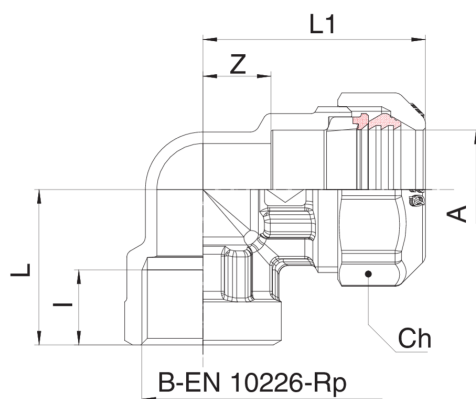

571100

Conexión curva hembra con anillo de paro en latón.

NEW

Especificaciones técnicas

A X B	BOX	MASTER BOX	CÓDIGO	I	CH	L	L1	Z
20 x 1/2"	20	80	5711002004	15	34	42,5	33,5	12
25 x 3/4"	15	60	5711002505	16,3	41	51	39,25	17,5
32 x 3/4"	10	40	5711003205	16,3	51	58	44	18
32 x 1"	10	40	5711003206	19,1	51	58	47	18
40 x 1 1/4"	4	16	5711004007	21,4	59	73,5	56,5	23
50 x 1 1/2"	2	8	5711005008	21,4	70	84,5	62,5	28,5
63 x 2"	5	10	5711006310	25,7	87	100	76	36
75 x 2 1/2" ¹	2	4	5711007512	30	-	113	75	38
90 x 3" ¹	1	2	5711009014	33	-	130	85	40
110 x 4" ¹	-	1	57110011018	36	-	157	100	42