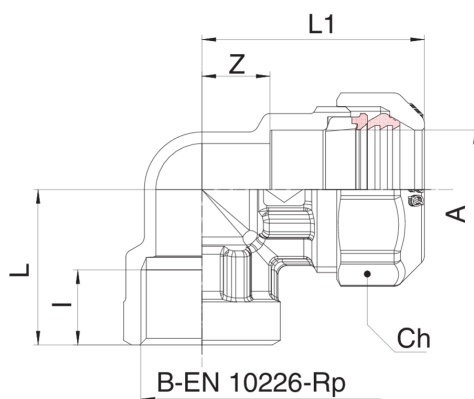

571100

Conexión curva hembra con anillo de paro en latón.

NEW

Especificaciones técnicas

A X B	BOX	MASTER BOX	CÓDIGO	I	CH	L	L1	Z
20 x 1/2"	20	80	5711002004	15	34	42,5	33,5	12
25 x 3/4"	15	60	5711002505	16,3	41	51	39,25	17,5
32 x 3/4"	10	40	5711003205	16,3	51	58	44	18
32 x 1"	10	40	5711003206	19,1	51	58	47	18
40 x 1 1/4"	4	16	5711004007	21,4	59	73,5	56,5	23
50 x 1 1/2"	2	8	5711005008	21,4	70	84,5	62,5	28,5
63 x 2"	5	10	5711006310	25,7	87	100	76	36
75 x 2 1/2" ¹	2	4	5711007512	30	-	113	75	38
90 x 3" ¹	1	2	5711009014	33	-	130	85	40
110 x 4" ¹	-	1	57110011018	36	-	157	100	42