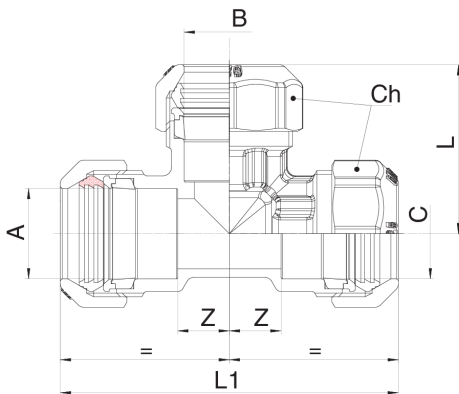

Especificaciones técnicas

A X B X C	BOX	MASTER BOX	CÓDIGO	CH	L	L1	Z
20 x 20 x 20	15	60	57320020	34	39,5	79	12
25 x 25 x 25	10	40	57320025	41	48	96	15
32 x 32 x 32	6	24	57320032	51	56	112	17,5
40 x 40 x 40	2	8	57320040	59	71	142	23
50 x 50 x 50	2	8	57320050	70	79,5	159	28,5
63 x 63 x 63	2	4	57320063	87	96,5	193	36
75 x 75 x 75¹	1	2	57320075	-	115	133	40
90 x 90 x 90¹	-	1	57320090	-	133	267	43

¹ With flange.

Aplicaciones