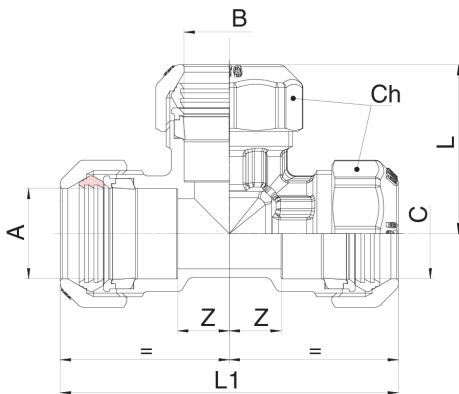

## 573200

Conexión T hembra con anillo de paro en latón.

**NEW**

### Especificaciones técnicas

A X B X C	BOX	MASTER BOX	CÓDIGO	CH	L	L1	Z
20 x 20 x 20	15	60	57320020	34	39,5	79	12
25 x 25 x 25	10	40	57320025	41	48	96	15
32 x 32 x 32	6	24	57320032	51	56	112	17,5
40 x 40 x 40	2	8	57320040	59	71	142	23
50 x 50 x 50	2	8	57320050	70	79,5	159	28,5
63 x 63 x 63	2	4	57320063	87	96,5	193	36
75 x 75 x 75 <sup>1</sup>	1	2	57320075	-	115	133	40
90 x 90 x 90 <sup>1</sup>	-	1	57320090	-	133	267	43

<sup>1</sup> With flange.