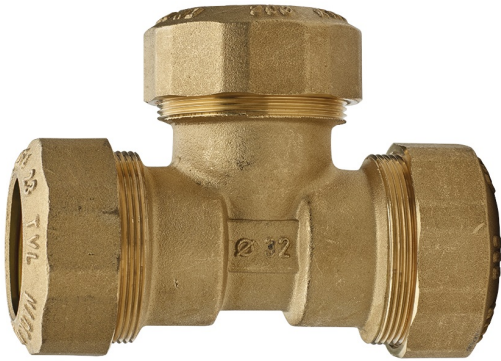

573200

Conexión T hembra con anillo de paro en latón.

NEW

Especificaciones técnicas

A X B X C	BOX	MASTER BOX	CÓDIGO	CH	L	L1	Z
20 x 20 x 20	15	60	57320020	34	39,5	79	12
25 x 25 x 25	10	40	57320025	41	48	96	15
32 x 32 x 32	6	24	57320032	51	56	112	17,5
40 x 40 x 40	2	8	57320040	59	71	142	23
50 x 50 x 50	2	8	57320050	70	79,5	159	28,5
63 x 63 x 63	2	4	57320063	87	96,5	193	36
75 x 75 x 75 ¹	1	2	57320075	-	115	133	40
90 x 90 x 90 ¹	-	1	57320090	-	133	267	43

¹ With flange.

Aplicaciones