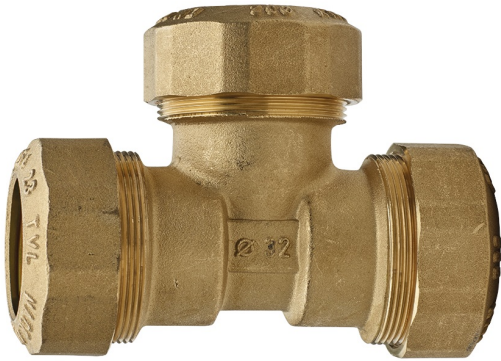

## 573200

Conexión T hembra con anillo de paro en latón.

**NEW**

### Especificaciones técnicas

A X B X C	BOX	MASTER BOX	CÓDIGO	CH	L	L1	Z
20 x 20 x 20	15	60	57320020	34	39,5	79	12
25 x 25 x 25	10	40	57320025	41	48	96	15
32 x 32 x 32	6	24	57320032	51	56	112	17,5
40 x 40 x 40	2	8	57320040	59	71	142	23
50 x 50 x 50	2	8	57320050	70	79,5	159	28,5
63 x 63 x 63	2	4	57320063	87	96,5	193	36
75 x 75 x 75 <sup>1</sup>	1	2	57320075	-	115	133	40
90 x 90 x 90 <sup>1</sup>	-	1	57320090	-	133	267	43

<sup>1</sup> With flange.