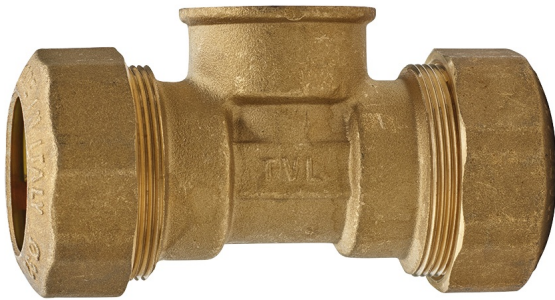

573100

Conexión T con anillo de paro en latón en POM.

NEW

Especificaciones técnicas

A X B X C	BOX	MASTER BOX	CÓDIGO	I	CH	L	L1	Z
20 x 1/2" x 20	15	60	573100200420	15	34	29,5	79	12
25 x 3/4" x 25	10	40	573100250525	16,3	41	34	96	15
32 x 1" x 32	6	24	573100320632	19,1	51	39,5	112	17,5
40 x 1 1/4 x 40	4	16	573100400740	21,4	59	48	142	23
50 x 1 1/2 x 50	2	8	573100500850	21,4	70	60	159	28,5
63 x 2" x 63	2	4	573100631063	25,7	87	73	193	36
75 x 2 1/2 x 75 ¹	1	2	573100751275	29	-	75	226	40
90 x 3" x 90 ¹	-	1	573100901490	32	-	75	259	43
110 x 4" x 110 ¹	-	1	57310011018110	35	-	100	280	46

¹ With flange.

Aplicaciones