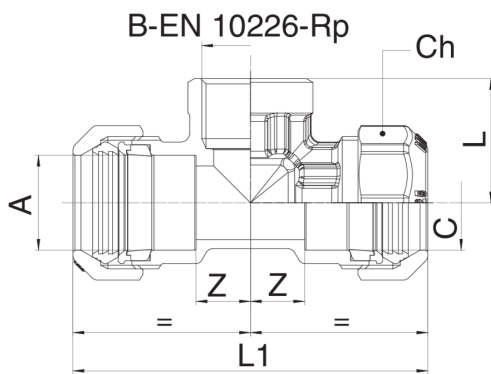

573100

Conexión T con anillo de paro en latón en POM.

NEW

Especificaciones técnicas

A X B X C	BOX	MASTER BOX	CÓDIGO	I	CH	L	L1	Z
20 x 1/2" x 20	15	60	573100200420	15	34	29,5	79	12
25 x 3/4" x 25	10	40	573100250525	16,3	41	34	96	15
32 x 1" x 32	6	24	573100320632	19,1	51	39,5	112	17,5
40 x 1 1/4 x 40	4	16	573100400740	21,4	59	48	142	23
50 x 1 1/2 x 50	2	8	573100500850	21,4	70	60	159	28,5
63 x 2" x 63	2	4	573100631063	25,7	87	73	193	36
75 x 2 1/2 x 75 ¹	1	2	573100751275	29	-	75	226	40
90 x 3" x 90 ¹	-	1	573100901490	32	-	75	259	43
110 x 4" x 110 ¹	-	1	57310011018110	35	-	100	280	46