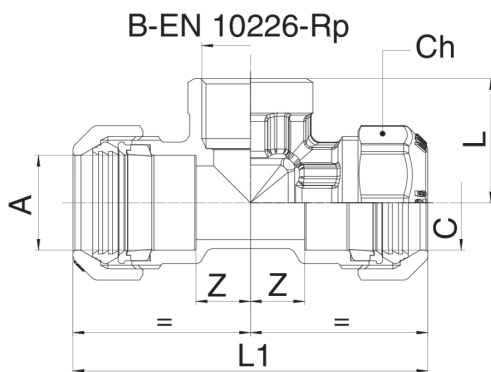

573100

Conexión T con anillo de paro en latón en POM.

NEW

Especificaciones técnicas

A X B X C	BOX	MASTER BOX	CÓDIGO	I	CH	L	L1	Z
20 x 1/2" x 20	15	60	573100200420	15	34	29,5	79	12
25 x 3/4" x 25	10	40	573100250525	16,3	41	34	96	15
32 x 1" x 32	6	24	573100320632	19,1	51	39,5	112	17,5
40 x 1"1/4 x 40	4	16	573100400740	21,4	59	48	142	23
50 x 1"1/2 x 50	2	8	573100500850	21,4	70	60	159	28,5
63 x 2" x 63	2	4	573100631063	25,7	87	73	193	36
75 x 2"1/2 x 75 ¹	1	2	573100751275	29	-	75	226	40
90 x 3" x 90 ¹	-	1	573100901490	32	-	75	259	43
110 x 4" x 110 ¹	-	1	57310011018110	35	-	100	280	46