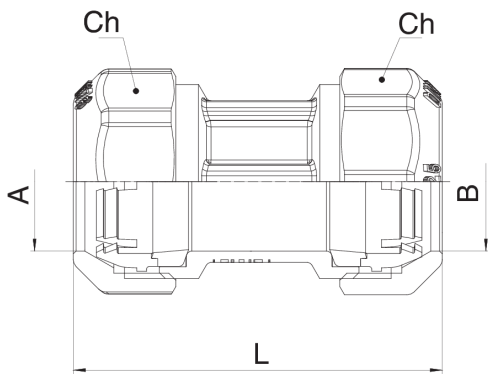

570500

Conexión pasante recta doble con anillo de paro en latón.

NEW

Especificaciones técnicas

| A x B | BOX | MASTER BOX | CÓDIGO | L | CH |
|----------------------|-----|------------|----------|-------|----|
| 20 x 20 | 30 | 120 | 57050020 | 70 | 34 |
| 25 x 25 | 16 | 64 | 57050025 | 91 | 41 |
| 32 x 32 | 8 | 32 | 57050032 | 100 | 51 |
| 40 x 40 | 4 | 16 | 57050040 | 111 | 59 |
| 50 x 50 | 4 | 16 | 57050050 | 114,5 | 70 |
| 63 x 63 | 4 | 16 | 57050063 | 137,5 | 87 |
| 75 x 75 ¹ | 2 | 4 | 57050075 | 150 | - |
| 90 x 90 ¹ | 2 | 4 | 57050090 | 170 | - |