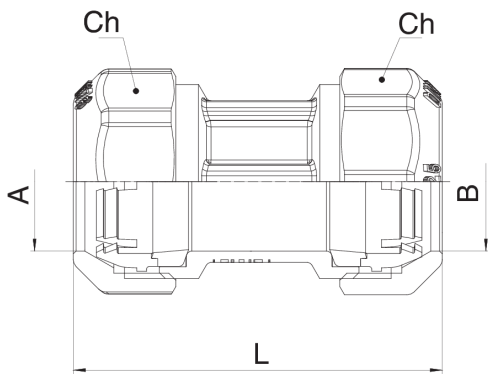

570500

Conexión pasante recta doble con anillo de paro en latón.

NEW

Especificaciones técnicas

A x B	BOX	MASTER BOX	CÓDIGO	L	CH
20 x 20	30	120	57050020	70	34
25 x 25	16	64	57050025	91	41
32 x 32	8	32	57050032	100	51
40 x 40	4	16	57050040	111	59
50 x 50	4	16	57050050	114,5	70
63 x 63	4	16	57050063	137,5	87
75 x 75 ¹	2	4	57050075	150	-
90 x 90 ¹	2	4	57050090	170	-