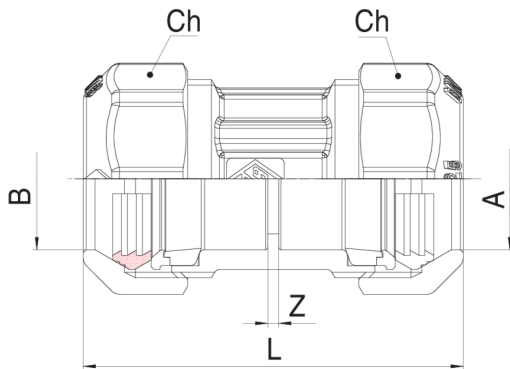

570200

Conexión recta doble con anillo de paro en latón.

NEW

Especificaciones técnicas

A x B	BOX	MASTER BOX	CÓDIGO	L	CH
20 x 20	30	120	57020020	70	34
25 x 25	16	64	57020025	91	41
32 x 32	8	32	57020032	100	51
40 x 40	4	16	57020040	111	59
50 x 50	4	16	57020050	114,5	70
63 x 63	4	16	57020063	137,5	87
75 x 75 ¹	2	4	57020075	150	-
90 x 90 ¹	2	4	57020090	170	-
110 x 100 ¹	1	2	570200110	221	-

¹ With flange.

Aplicaciones