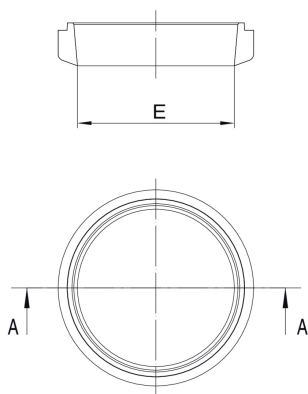

56RI07

Junta trococónica de EPDM para agua.

NEW

Especificaciones técnicas

Ø TUBO-E - Ø PIPE-E	BAG	CÓDIGO
20	1	56RI0720
25	1	56RI0725
32	1	56RI0732
40	1	56RI0740
50	1	56RI0750
63	1	56RI0763
75	1	56RI0775
90	1	56RI0790