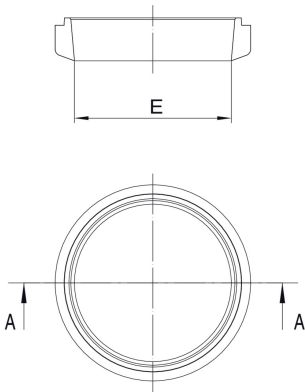

56RI07

Junta trococónica de EPDM para agua.

NEW

Especificaciones técnicas

Ø TUBO-E - Ø PIPE-E	BAG	CÓDIGO
20	1	56RI0720
25	1	56RI0725
32	1	56RI0732
40	1	56RI0740
50	1	56RI0750
63	1	56RI0763
75	1	56RI0775
90	1	56RI0790