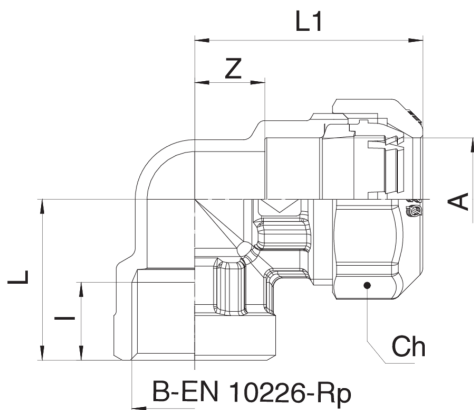

## 561100

Conexión curva hembra con anillo de paro en POM.

**NEW**

### Especificaciones técnicas

A X B	BOX	MASTER BOX	CÓDIGO	I	CH	L	L1	Z
20 x 1/2"	20	80	5611002004	15	34	42,5	33,5	12
25 x 1/2"	15	60	5611002504	16	41	42,5	33,5	15
25 x 3/4"	15	60	5611002505	16,3	41	51	39,25	17,5
32 x 3/4"	10	40	5611003205	16,3	51	58	44	18
32 x 1"	10	40	5611003206	19,1	51	58	47	18
40 x 1"1/4	4	16	5611004007	21,4	59	73,5	56,5	23
50 x 1"1/2	2	8	5611005008	21,4	70	84,5	62,5	28,5
63 x 2"	5	10	5611006310	25,7	87	100	76	36
75 x 2"1/2 <sup>1 2</sup>	2	4	5711007512	30	-	113	75	38
90 x 3"1 <sup>2</sup>	1	2	5711009014	33	-	130	85	40
110 x 4"1 <sup>2</sup>	-	1	57110011018	36	-	157	100	42

<sup>1</sup> With flange.

<sup>2</sup> Art. 571100.