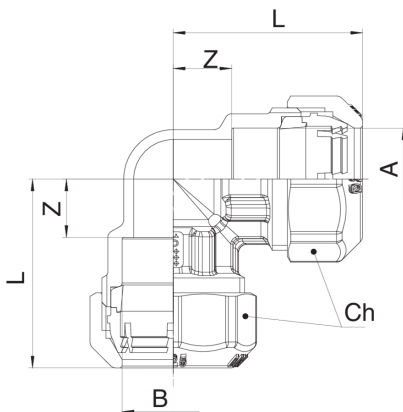

## 561200

Conexión curva doble con anillo de paro en POM.

**NEW**

### Especificaciones técnicas

A X B	BOX	MASTER BOX	CÓDIGO	L	CH
20 x 20	20	80	56120020	43	34
25 x 25	15	60	56120025	51	41
32 x 32	8	32	56120032	58	51
40 x 40	4	16	56120040	73,5	59
50 x 50	2	8	56120050	84,5	70
63 x 63	2	4	56120063	100	87
75 x 75 <sup>1 2</sup>	1	2	57120075	116	-
90 x 90 <sup>1 2</sup>	-	1	57120090	133	-

<sup>1</sup> With flange.

<sup>2</sup> Art. 571200.