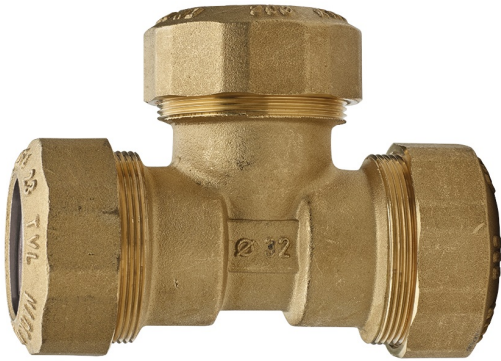

563200

Conexión T hembra con anillo de paro en latón en POM.

NEW

Especificaciones técnicas

A X B X C	BOX	MASTER BOX	CÓDIGO	CH	L	L1	Z
20 x 20 x 20	15	60	56320020	34	39,5	79	12
25 x 25 x 25	10	40	56320025	41	48	96	15
32 x 32 x 32	6	24	56320032	51	56	112	17,5
40 x 40 x 40	2	8	56320040	59	71	142	23
50 x 50 x 50	2	8	56320050	70	79,5	159	28,5
63 x 63 x 63	2	4	56320063	87	96,5	193	36
75 x 75 x 75 ^{1 2}	1	2	57320075	-	115	133	40
90 x 90 x 90 ^{1 2}	-	1	57320090	-	133	267	43

¹ With flange.

² Art. 573200.

Aplicaciones