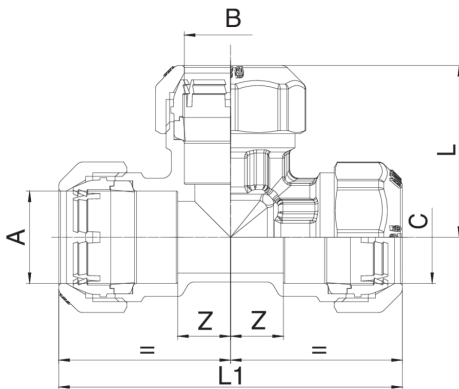

563200

Conexión T hembra con anillo de paro en latón en POM.

NEW

Especificaciones técnicas

A X B X C	BOX	MASTER BOX	CÓDIGO	CH	L	L1	Z
20 x 20 x 20	15	60	56320020	34	39,5	79	12
25 x 25 x 25	10	40	56320025	41	48	96	15
32 x 32 x 32	6	24	56320032	51	56	112	17,5
40 x 40 x 40	2	8	56320040	59	71	142	23
50 x 50 x 50	2	8	56320050	70	79,5	159	28,5
63 x 63 x 63	2	4	56320063	87	96,5	193	36
75 x 75 x 75 ^{1 2}	1	2	57320075	-	115	133	40
90 x 90 x 90 ^{1 2}	-	1	57320090	-	133	267	43

¹ With flange.

² Art. 573200.

Aplicaciones