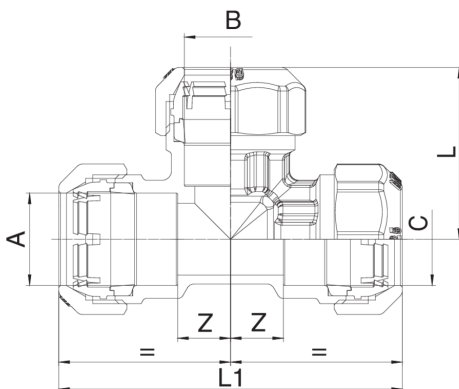

563200

Conexión T hembra con anillo de paro en latón en POM.

NEW

Especificaciones técnicas

A X B X C	BOX	MASTER BOX	CÓDIGO	CH	L	L1	Z
20 x 20 x 20	15	60	56320020	34	39,5	79	12
25 x 25 x 25	10	40	56320025	41	48	96	15
32 x 32 x 32	6	24	56320032	51	56	112	17,5
40 x 40 x 40	2	8	56320040	59	71	142	23
50 x 50 x 50	2	8	56320050	70	79,5	159	28,5
63 x 63 x 63	2	4	56320063	87	96,5	193	36
75 x 75 x 75 ^{1 2}	1	2	57320075	-	115	133	40
90 x 90 x 90 ^{1 2}	-	1	57320090	-	133	267	43

¹ With flange.

² Art. 573200.

Aplicaciones