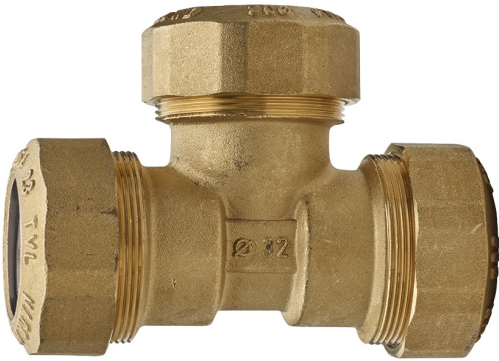

563200

Conexión T hembra con anillo de paro en latón en POM.

NEW

Especificaciones técnicas

A X B X C	BOX	MASTER BOX	CÓDIGO	CH	L	L1	Z
20 x 20 x 20	15	60	56320020	34	39,5	79	12
25 x 25 x 25	10	40	56320025	41	48	96	15
32 x 32 x 32	6	24	56320032	51	56	112	17,5
40 x 40 x 40	2	8	56320040	59	71	142	23
50 x 50 x 50	2	8	56320050	70	79,5	159	28,5
63 x 63 x 63	2	4	56320063	87	96,5	193	36
75 x 75 x 75 ^{1 2}	1	2	57320075	-	115	133	40
90 x 90 x 90 ^{1 2}	-	1	57320090	-	133	267	43

¹ With flange.

² Art. 573200.

Aplicaciones