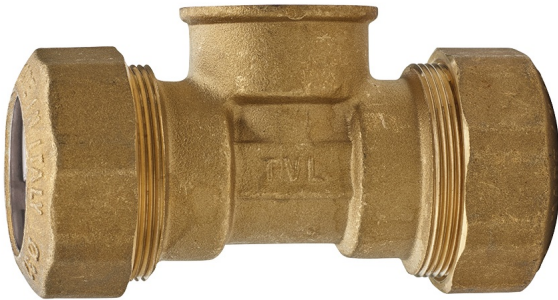

## 563100

Conexión T con anillo de paro en latón en POM.

**NEW**

### Especificaciones técnicas

A x B x C	BOX	MASTER BOX	CÓDIGO	I	CH	L	L1	Z
A x B x 20	15	60	563100200420	15	34	29,5	79	12
A x B x 25	10	40	563100250525	16,3	41	34	96	15
A x B x 32	6	24	563100320632	19,1	51	39,5	112	17,5
A x B x 40	4	16	563100400740	21,4	59	48	142	23
A x B x 50	2	8	563100500850	21,4	70	60	159	28,5
A x B x 63	2	4	563100631063	25,7	87	73	193	36
A x B x 75 <sup>1,2</sup>	1	2	573100751275	29	-	75	226	40
A x B x 90 <sup>1,2</sup>	-	1	573100901490	32	-	75	259	43
A x B x 110 <sup>1,2</sup>	-	1	57310011018110	35	-	100	280	46

<sup>1</sup> With flange.

<sup>2</sup> Art. 573100.