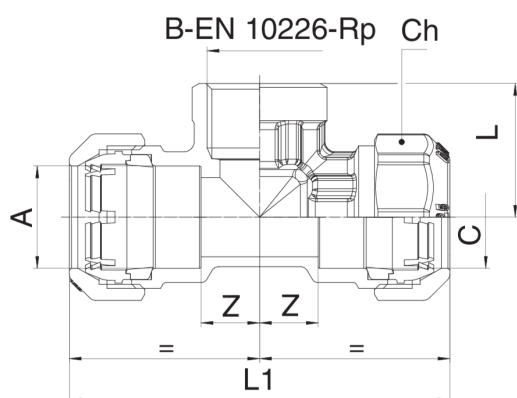

## 563100

Conexión T con anillo de paro en latón en POM.

**NEW**

### Especificaciones técnicas

A x B x C	BOX	MASTER BOX	CÓDIGO	I	CH	L	L1	Z
A x B x 20	15	60	563100200420	15	34	29,5	79	12
A x B x 25	10	40	563100250525	16,3	41	34	96	15
A x B x 32	6	24	563100320632	19,1	51	39,5	112	17,5
A x B x 40	4	16	563100400740	21,4	59	48	142	23
A x B x 50	2	8	563100500850	21,4	70	60	159	28,5
A x B x 63	2	4	563100631063	25,7	87	73	193	36
A x B x 75 <sup>1,2</sup>	1	2	573100751275	29	-	75	226	40
A x B x 90 <sup>1,2</sup>	-	1	573100901490	32	-	75	259	43
A x B x 110 <sup>1,2</sup>	-	1	57310011018110	35	-	100	280	46

<sup>1</sup> With flange.

<sup>2</sup> Art. 573100.