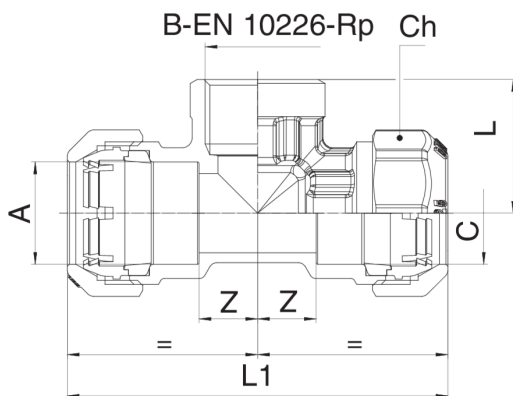

## 563100

Conexión T con anillo de paro en latón en POM.

**NEW**

### Especificaciones técnicas

A x B x C	BOX	MASTER BOX	CÓDIGO	I	CH	L	L1	Z
A x B x 20	15	60	563100200420	15	34	29,5	79	12
A x B x 25	10	40	563100250525	16,3	41	34	96	15
A x B x 32	6	24	563100320632	19,1	51	39,5	112	17,5
A x B x 40	4	16	563100400740	21,4	59	48	142	23
A x B x 50	2	8	563100500850	21,4	70	60	159	28,5
A x B x 63	2	4	563100631063	25,7	87	73	193	36
A x B x 75 <sup>1,2</sup>	1	2	573100751275	29	-	75	226	40
A x B x 90 <sup>1,2</sup>	-	1	573100901490	32	-	75	259	43
A x B x 110 <sup>1,2</sup>	-	1	57310011018110	35	-	100	280	46

<sup>1</sup> With flange.

<sup>2</sup> Art. 573100.