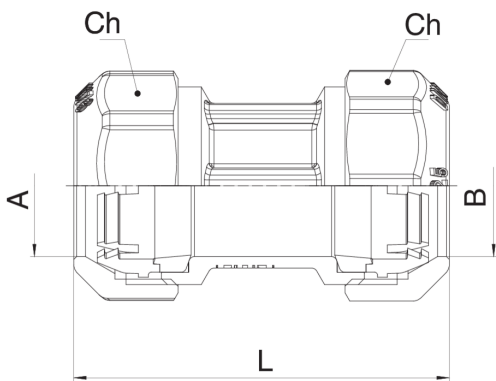

## 560500

Conexión pasante recta doble con anillo de paro en POM.

**NEW**

### Especificaciones técnicas

A x B	BOX	MASTER BOX	CÓDIGO	L	CH
20 x 20	30	120	56050020	70	34
25 x 25	16	64	56050025	91	41
32 x 32	8	32	56050032	100	51
40 x 40	4	16	56050040	111	59
50 x 50	4	16	56050050	114,5	70
63 x 63	4	16	56050063	137,5	87
75 x 75 <sup>1</sup>	2	4	56050075	150	-
90 x 90 <sup>1</sup>	2	4	56050090	170	-