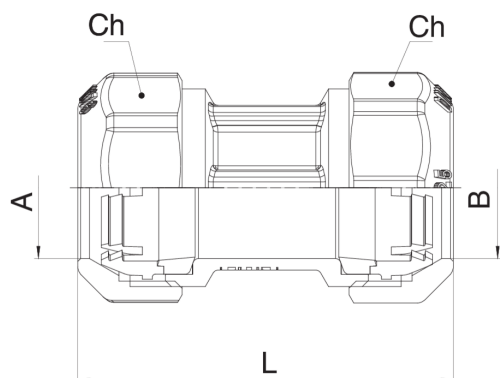

560500

Conexión pasante recta doble con anillo de paro en POM.

NEW

Especificaciones técnicas

A x B	BOX	MASTER BOX	CÓDIGO	L	CH
20 x 20	30	120	56050020	70	34
25 x 25	16	64	56050025	91	41
32 x 32	8	32	56050032	100	51
40 x 40	4	16	56050040	111	59
50 x 50	4	16	56050050	114,5	70
63 x 63	4	16	56050063	137,5	87
75 x 75 ¹	2	4	56050075	150	-
90 x 90 ¹	2	4	56050090	170	-

¹ With flange.

Aplicaciones