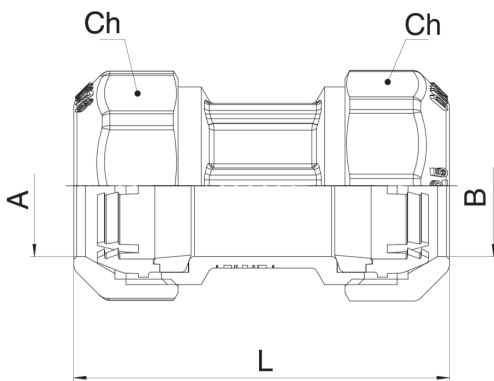

560500

Conexión pasante recta doble con anillo de paro en POM.

NEW

Especificaciones técnicas

A x B	BOX	MASTER BOX	CÓDIGO	L	CH
20 x 20	30	120	56050020	70	34
25 x 25	16	64	56050025	91	41
32 x 32	8	32	56050032	100	51
40 x 40	4	16	56050040	111	59
50 x 50	4	16	56050050	114,5	70
63 x 63	4	16	56050063	137,5	87
75 x 75 ¹	2	4	56050075	150	-
90 x 90 ¹	2	4	56050090	170	-