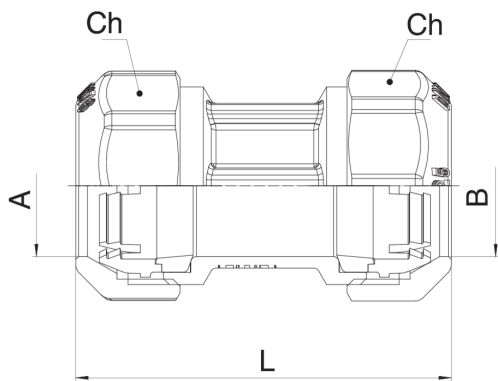

560500

Conexión pasante recta doble con anillo de paro en POM.

NEW

Especificaciones técnicas

A x B	BOX	MASTER BOX	CÓDIGO	L	CH
20 x 20	30	120	56050020	70	34
25 x 25	16	64	56050025	91	41
32 x 32	8	32	56050032	100	51
40 x 40	4	16	56050040	111	59
50 x 50	4	16	56050050	114,5	70
63 x 63	4	16	56050063	137,5	87
75 x 75 ¹	2	4	56050075	150	-
90 x 90 ¹	2	4	56050090	170	-