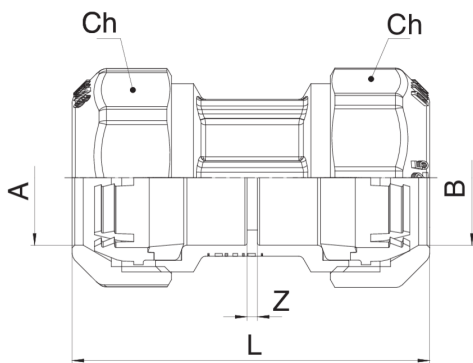

560200

Conexión recta doble con anillo de paro en POM.

NEW

Especificaciones técnicas

A x B	BOX	MASTER BOX	CÓDIGO	L	CH
20 x 20	30	120	56020020	70	34
25 x 25	16	64	56020025	91	41
32 x 32	8	32	56020032	100	51
40 x 40	4	16	56020040	111	59
50 x 50	4	16	56020050	114,5	70
63 x 63	4	16	56020063	137,5	87
75 x 75 ¹	2	4	56020075	150	-
90 x 90 ¹	2	4	56020090	170	-
110 x 100 ^{1 2}	1	2	570200110	221	-

¹ With flange.

² Art. 570200.

Aplicaciones