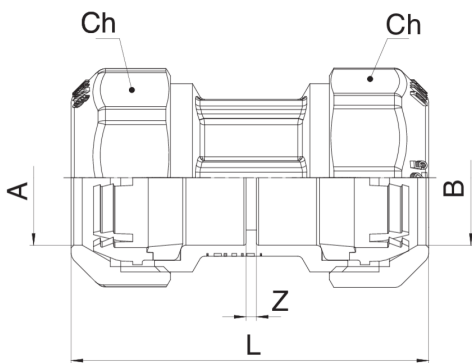

560200

Conexión recta doble con anillo de paro en POM.

NEW

Especificaciones técnicas

A x B	BOX	MASTER BOX	CÓDIGO	L	CH
20 x 20	30	120	56020020	70	34
25 x 25	16	64	56020025	91	41
32 x 32	8	32	56020032	100	51
40 x 40	4	16	56020040	111	59
50 x 50	4	16	56020050	114,5	70
63 x 63	4	16	56020063	137,5	87
75 x 75 ¹	2	4	56020075	150	-
90 x 90 ¹	2	4	56020090	170	-
110 x 100 ^{1 2}	1	2	570200110	221	-

¹ With flange.

² Art. 570200.

Aplicaciones