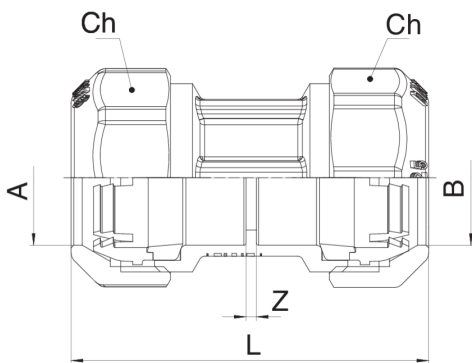

560200

Conexión recta doble con anillo de paro en POM.

NEW

Especificaciones técnicas

| A x B | BOX | MASTER BOX | CÓDIGO | L | CH |
|--------------------------|-----|------------|-----------|-------|----|
| 20 x 20 | 30 | 120 | 56020020 | 70 | 34 |
| 25 x 25 | 16 | 64 | 56020025 | 91 | 41 |
| 32 x 32 | 8 | 32 | 56020032 | 100 | 51 |
| 40 x 40 | 4 | 16 | 56020040 | 111 | 59 |
| 50 x 50 | 4 | 16 | 56020050 | 114,5 | 70 |
| 63 x 63 | 4 | 16 | 56020063 | 137,5 | 87 |
| 75 x 75 ¹ | 2 | 4 | 56020075 | 150 | - |
| 90 x 90 ¹ | 2 | 4 | 56020090 | 170 | - |
| 110 x 100 ^{1 2} | 1 | 2 | 570200110 | 221 | - |

¹ With flange.

² Art. 570200.

Aplicaciones