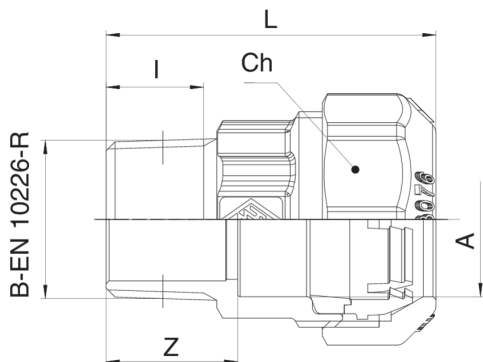

560000

Conexión recta macho con anillo de paro en POM.

NEW

Especificaciones técnicas

A X B	BOX	MASTER BOX	CÓDIGO	I	CH	L	Z
20 x 1/2"	30	120	5600002004	12,5	34	48	19,5
25 x 1/2"	30	120	5600002504	12,5	41	56	20,5
25 x 3/4"	30	120	5600002505	13,5	41	55,5	22
25 x 1" ²	20	80	5600002506	15,7	41	58,5	22
32 x 3/4" ²	20	80	5600003205	13,5	51	62	22
32 x 1"	16	64	5600003206	15,7	51	62	25,5
32 x 1" 1/4	12	48	5600003207	18,2	51	65,5	25,5
40 x 1" ²	12	48	5600004006	15,7	59	72,5	25,5
40 x 1" 1/4	10	40	5600004007	18,2	59	73	28
50 x 1" 1/4 ²	6	24	5600005007	18,2	70	82	28
50 x 1" 1/2	6	24	5600005008	19,1	70	81,5	30
63 x 2"	6	12	5600006310	22,5	87	94	35
75 x 2" 1/2 ¹	1	4	5600007512	22	-	93	35
90 x 3" ¹	1	4	5600009014	24	-	101	38
110 x 4" ^{1 3}	1	2	57000011018	29	-	147	38

¹ With flange. - ² Reduced.

³ Art. 570000.

Aplicaciones