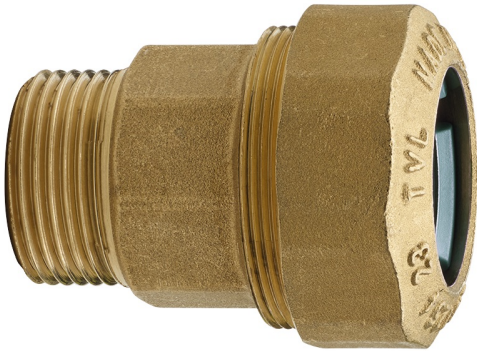

560000

Conexión recta macho con anillo de paro en POM.

NEW

Especificaciones técnicas

A X B	BOX	MASTER BOX	CÓDIGO	I	CH	L	Z
20 x 1/2"	30	120	5600002004	12,5	34	48	19,5
25 x 1/2"	30	120	5600002504	12,5	41	56	20,5
25 x 3/4"	30	120	5600002505	13,5	41	55,5	22
25 x 1" ²	20	80	5600002506	15,7	41	58,5	22
32 x 3/4" ²	20	80	5600003205	13,5	51	62	22
32 x 1"	16	64	5600003206	15,7	51	62	25,5
32 x 1" 1/4	12	48	5600003207	18,2	51	65,5	25,5
40 x 1" ²	12	48	5600004006	15,7	59	72,5	25,5
40 x 1" 1/4	10	40	5600004007	18,2	59	73	28
50 x 1" 1/4 ²	6	24	5600005007	18,2	70	82	28
50 x 1" 1/2	6	24	5600005008	19,1	70	81,5	30
63 x 2"	6	12	5600006310	22,5	87	94	35
75 x 2" 1/2 ¹	1	4	5600007512	22	-	93	35
90 x 3" ¹	1	4	5600009014	24	-	101	38
110 x 4" ^{1 3}	1	2	57000011018	29	-	147	38

¹ With flange. - ² Reduced.

³ Art. 570000.

Aplicaciones