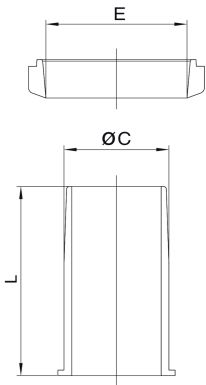

58RI06

Casquillo de refuerzo para tubo de PE GAS S5.

NEW

Especificaciones técnicas

Ø TUBO-E - Ø PIPE-E	BAG	CÓDIGO
20	1	58RI0620
25	1	58RI0625
32	1	58RI0632
40	1	58RI0640
50	1	58RI0650
63	1	58RI0663

Aplicaciones