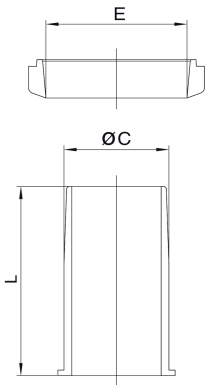

## 58RI06

Casquillo de refuerzo para tubo de PE GAS S5.

**NEW**

### Especificaciones técnicas

| Ø TUBO-E - Ø PIPE-E | BAG | CÓDIGO   |
|---------------------|-----|----------|
| 20                  | 1   | 58RI0620 |
| 25                  | 1   | 58RI0625 |
| 32                  | 1   | 58RI0632 |
| 40                  | 1   | 58RI0640 |
| 50                  | 1   | 58RI0650 |
| 63                  | 1   | 58RI0663 |