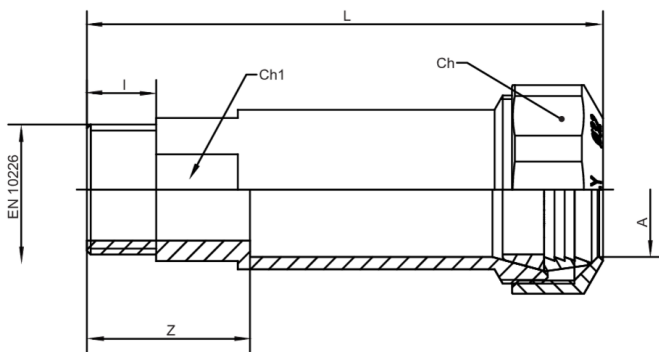

588700

Conexión recta macho largo con enchufe rápido patentado.

NEW

Especificaciones técnicas

A X B	BOX	MASTER BOX	CÓDIGO	I	CH	CH1	L	Z
25 x 3/4"	15	60	5887002505	15	41	28	100	45
32 x 1"	8	32	5887003206	17	51	35	123	40
40 x 1 1/4"	5	20	5887004007	18,5	59	44	123	40
50 x 1 1/2"	2	8	5887005008	19	70	54	123	40
63 x 2"	2	8	5887006310	22	87	68	123	48