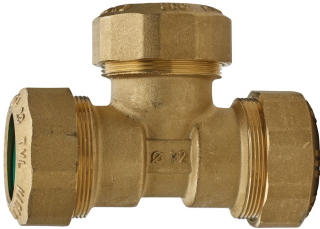

583200

Conexión T hembra con enchufe rápido patentado.

NEW

Especificaciones técnicas

A X B	BOX	MASTER BOX	CÓDIGO	CH	L	L1	Z
20 x 1/2"	15	60	58320020	34	39,5	79	12
25 x 3/4"	10	40	58320025	41	48	96	15
32 x 1"	6	24	58320032	51	56	112	17,5
40 x 1 1/4"	2	8	58320040	59	71	142	23
50 x 1 1/2"	2	8	58320050	70	79,5	159	28,5
63 x 2"	2	4	58320063	87	96,5	193	36