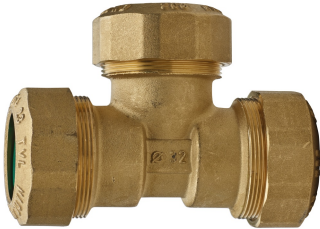

583200

Conexión T hembra con enchufe rápido patentado.

NEW

Especificaciones técnicas

A x B	BOX	MASTER BOX	CÓDIGO	CH	L	L1	Z
20 x 1/2"	15	60	58320020	34	39,5	79	12
25 x 3/4"	10	40	58320025	41	48	96	15
32 x 1"	6	24	58320032	51	56	112	17,5
40 x 1 1/4"	2	8	58320040	59	71	142	23
50 x 1 1/2"	2	8	58320050	70	79,5	159	28,5
63 x 2"	2	4	58320063	87	96,5	193	36