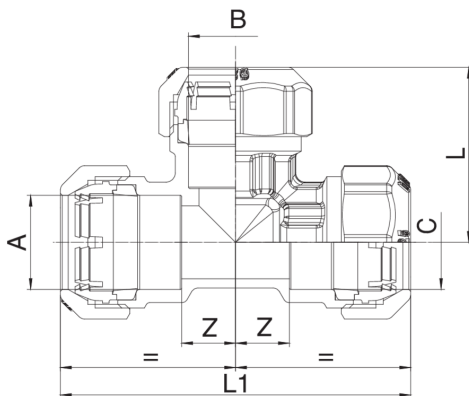

583200

Conexión T hembra con enchufe rápido patentado.

NEW

Especificaciones técnicas

A x B	BOX	MASTER BOX	CÓDIGO	CH	L	L1	Z
20 x 1/2"	15	60	58320020	34	39,5	79	12
25 x 3/4"	10	40	58320025	41	48	96	15
32 x 1"	6	24	58320032	51	56	112	17,5
40 x 1 1/4"	2	8	58320040	59	71	142	23
50 x 1 1/2"	2	8	58320050	70	79,5	159	28,5
63 x 2"	2	4	58320063	87	96,5	193	36