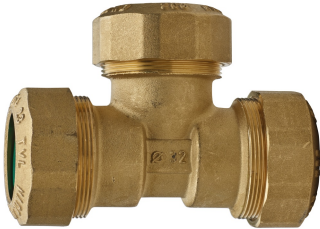

583200

Conexión T hembra con enchufe rápido patentado.

NEW

Especificaciones técnicas

A X B	BOX	MASTER BOX	CÓDIGO	CH	L	L1	Z
20 x 1/2"	15	60	58320020	34	39,5	79	12
25 x 3/4"	10	40	58320025	41	48	96	15
32 x 1"	6	24	58320032	51	56	112	17,5
40 x 1"1/4	2	8	58320040	59	71	142	23
50 x 1"1/2	2	8	58320050	70	79,5	159	28,5
63 x 2"	2	4	58320063	87	96,5	193	36