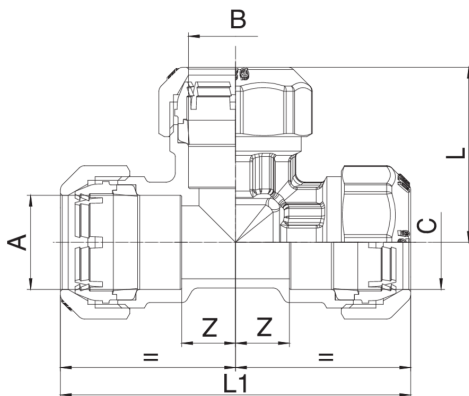

583200

Conexión T hembra con enchufe rápido patentado.

NEW

Especificaciones técnicas

A X B	BOX	MASTER BOX	CÓDIGO	CH	L	L1	Z
20 x 1/2"	15	60	58320020	34	39,5	79	12
25 x 3/4"	10	40	58320025	41	48	96	15
32 x 1"	6	24	58320032	51	56	112	17,5
40 x 1 1/4"	2	8	58320040	59	71	142	23
50 x 1 1/2"	2	8	58320050	70	79,5	159	28,5
63 x 2"	2	4	58320063	87	96,5	193	36