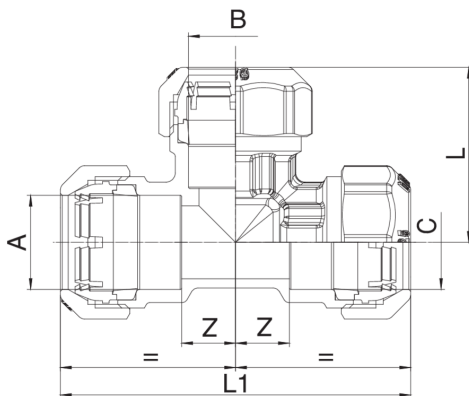

583200

Conexión T hembra con enchufe rápido patentado.

NEW

Especificaciones técnicas

A X B	BOX	MASTER BOX	CÓDIGO	CH	L	L1	Z
20 x 1/2"	15	60	58320020	34	39,5	79	12
25 x 3/4"	10	40	58320025	41	48	96	15
32 x 1"	6	24	58320032	51	56	112	17,5
40 x 1"1/4	2	8	58320040	59	71	142	23
50 x 1"1/2	2	8	58320050	70	79,5	159	28,5
63 x 2"	2	4	58320063	87	96,5	193	36