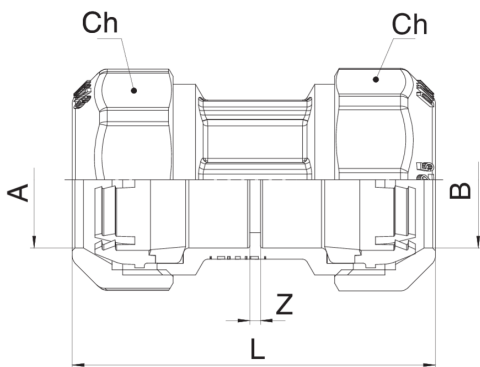

## 580200

Conexión recta doble con enchufe rápido patentado.

**NEW**

### Especificaciones técnicas

A X B	BOX	MASTER BOX	CÓDIGO	L	CH
20 x 20	30	120	58020020	70	34
25 x 25	16	64	58020025	91	41
32 x 32	8	32	58020032	100	51
40 x 40	4	16	58020040	111	59
50 x 50	4	16	58020050	114,5	70
63 x 63	4	16	58020063	137,5	87