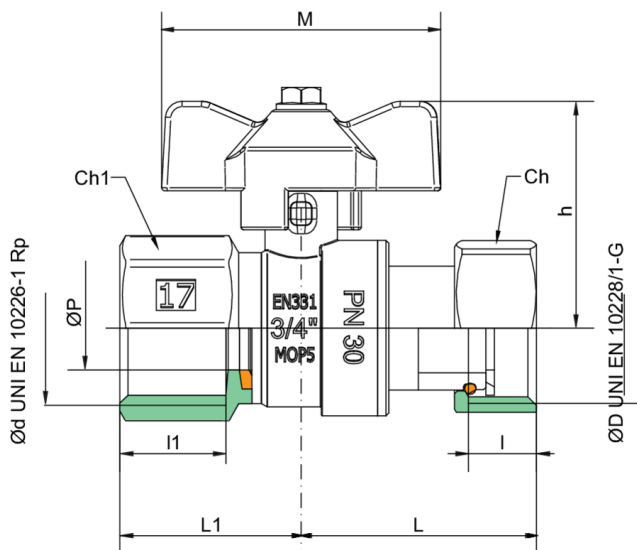

9082

Válvula esfera para gas, rosca hembra, con tuerca loca, mariposa en aluminio.

NEW

Especificaciones técnicas

TAMAÑO	BOX	MASTER BOX	CÓDIGO	ØP	L	L1	I	I1	CH	CH1	H	M	PN	KG
1/2"x1/2"	20	160	9082250000	10	41	29	11	17	25	24	41	50	30	0,20
1"x1"	6	48	9082300000	20	48	39	13	22	38	37	46	50	30	0,39
3/4"x3/4"	15	120	9082270000	15	42	33	12	19	31	30	43	50	30	0,24

Temperature range: -20°C +60°C.

Aplicaciones

GAS