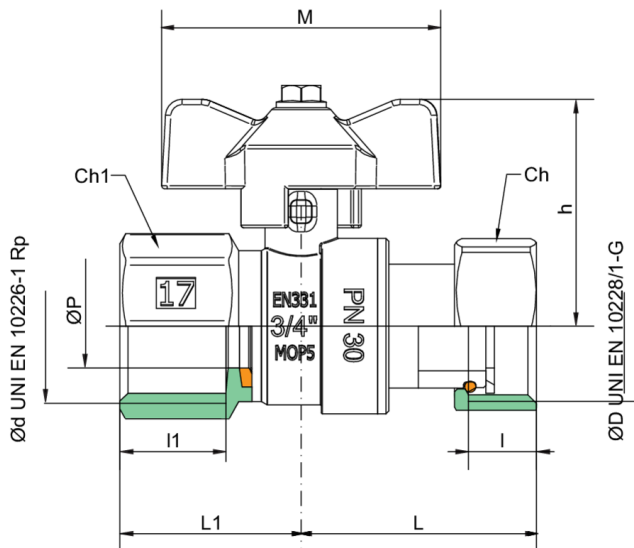

9082

Válvula esfera para gas, rosca hembra, con tuerca loca, mariposa en aluminio.

NEW

Especificaciones técnicas

TAMAÑO	BOX	MASTER BOX	CÓDIGO	ØP	L	L1	I	I1	CH	CH1	H	M	PN	KG
1/2"x1/2"	20	160	9082250000	10	41	29	11	17	25	24	41	50	30	0,20
1"x1"	6	48	9082300000	20	48	39	13	22	38	37	46	50	30	0,39
3/4"x3/4"	15	120	9082270000	15	42	33	12	19	31	30	43	50	30	0,24

Temperature range: -20°C +60°C.

Aplicaciones

GAS