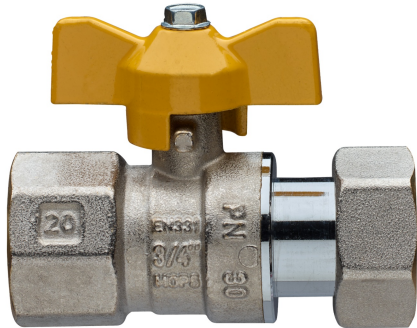

9082

Válvula esfera para gas, rosca hembra, con tuerca loca, mariposa en aluminio.

NEW

Especificaciones técnicas

TAMAÑO	BOX	MASTER BOX	CÓDIGO	ØP	L	L1	I	I1	CH	CH1	H	M	PN	KG
1/2"x1/2"	20	160	9082250000	10	41	29	11	17	25	24	41	50	30	0,20
1"x1"	6	48	9082300000	20	48	39	13	22	38	37	46	50	30	0,39
3/4"x3/4"	15	120	9082270000	15	42	33	12	19	31	30	43	50	30	0,24

Temperature range: -20°C +60°C.

Aplicaciones

GAS