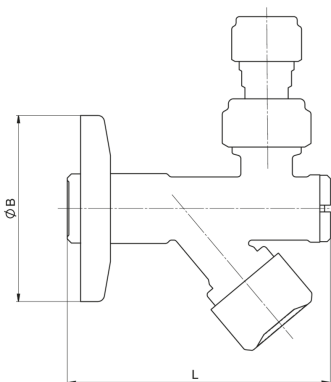

4949

Grifo de esfera escuadra ataque fije cromado con filtro con tuerca, palanca de metal.

NEW

## Especificaciones técnicas

ØP	L	ØB	KV	PN	KG
8	80	56	4,3	10	0,236