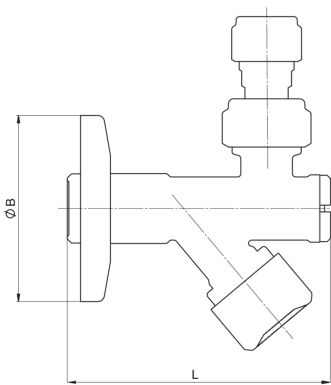

4949

Grifo de esfera escuadra ataque fije cromado con filtro con tuerca, palanca de metal.

NEW

Especificaciones técnicas

ØP	L	ØB	KV	PN	KG
8	80	56	4,3	10	0,236

Aplicaciones

DRINKING
WATER

HEATING