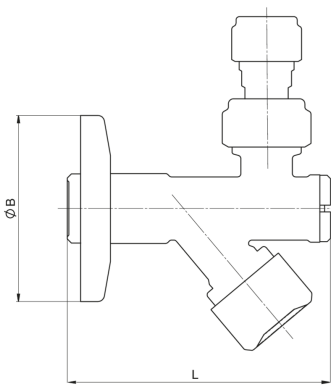

4949

Grifo de esfera escuadra ataque fije cromado con filtro con tuerca, palanca de metal.

NEW

## Especificaciones técnicas

ØP	L	ØB	KV	PN	KG
8	80	56	4,3	10	0,236