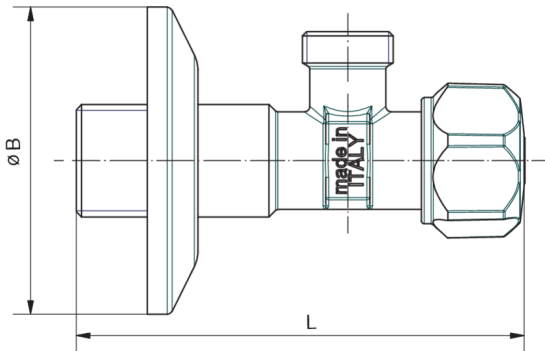

4948

Grifo sin tuerca cromado.

NEW

## Especificaciones técnicas

ØP	L	ØB	KV	PN	KG
8	85	56	4,3	10	0,138
8	85	56	4,3	10	0,138