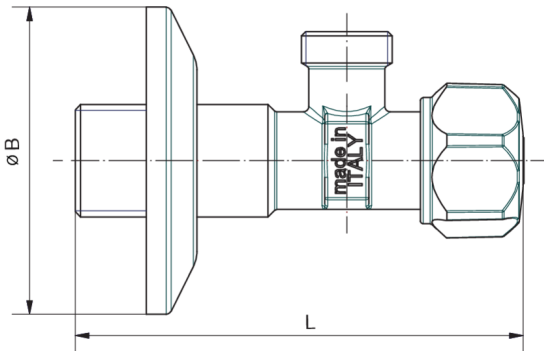

4948

Grifo sin tuerca cromado.

NEW

Especificaciones técnicas

ØP	L	ØB	KV	PN	KG
8	85	56	4,3	10	0,138
8	85	56	4,3	10	0,138

Aplicaciones