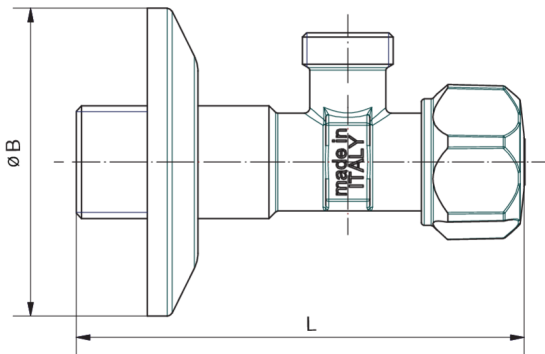

4948

Grifo sin tuerca cromado.

NEW

Especificaciones técnicas

ØP	L	ØB	KV	PN	KG
8	85	56	4,3	10	0,138
8	85	56	4,3	10	0,138

Aplicaciones

DRINKING
WATER

HEATING