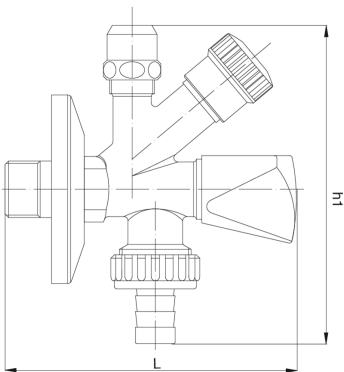

Especificaciones técnicas

ØP	L	H1	KV	PN	KG
8	105	116,5	4,3	10	0,312

Aplicaciones

DRINKING
WATER

HEATING

HVAC

COMPRESSED
AIR

INDUSTRIAL

MARINE