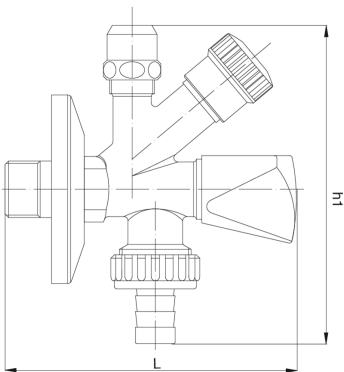

4946

Grifo mixto lavadora-lavabo cromado.

NEW

## Especificaciones técnicas

ØP	L	H1	KV	PN	KG
8	105	116,5	4,3	10	0,312