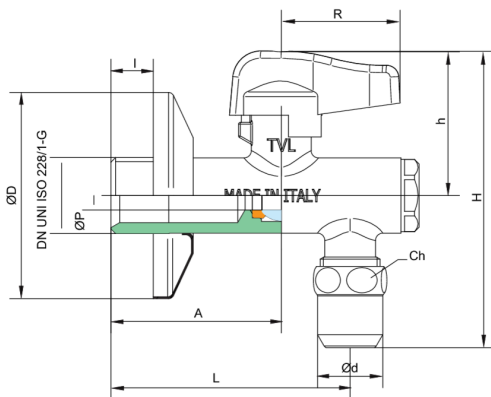

## 4945

Grifo de esfera escuadra ataque fije cromado con filtro con tuerca, palanca de metal.

**NEW**

### Especificaciones técnicas

ØP	A	ØD	I	L	D	R	H	KV	PN	KG
8	47	10	11	66	57	35	82	4,3	10	0,216