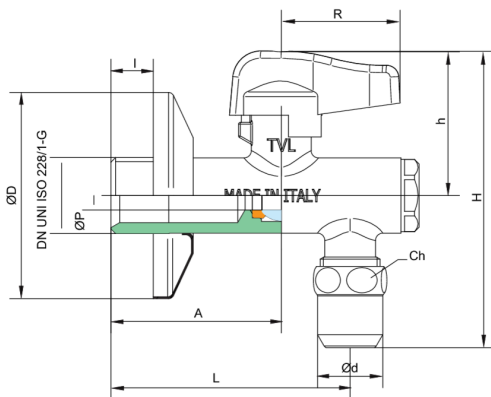

4945

Grifo de esfera escuadra ataque fije cromado con filtro con tuerca, palanca de metal.

NEW

Especificaciones técnicas

ØP	A	ØD	I	L	D	R	H	KV	PN	KG
8	47	10	11	66	57	35	82	4,3	10	0,216

Aplicaciones

DRINKING
WATER