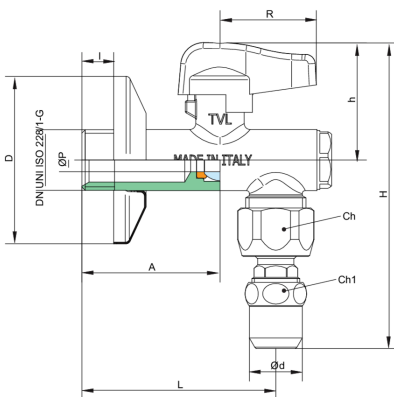

## 4943

Grifo de esfera escuadra ataque articulado cromado con filtro, palanca de metal.

**NEW**

### Especificaciones técnicas

ØP	A	ØD	I	L	D	R	H	KV	PN	KG
8	47	10	11	66	57	35	104	4,3	10	0,268