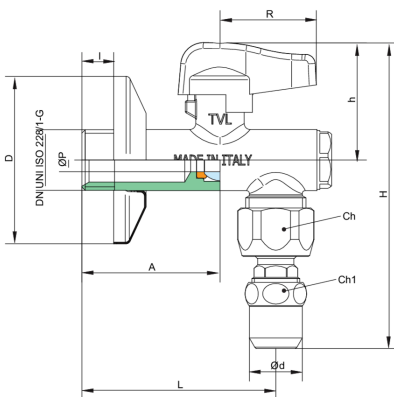

4943

Grifo de esfera escuadra ataque articulado cromado con filtro, palanca de metal.

NEW

Especificaciones técnicas

ØP	A	ØD	I	L	D	R	H	KV	PN	KG
8	47	10	11	66	57	35	104	4,3	10	0,268

Aplicaciones

DRINKING
WATER