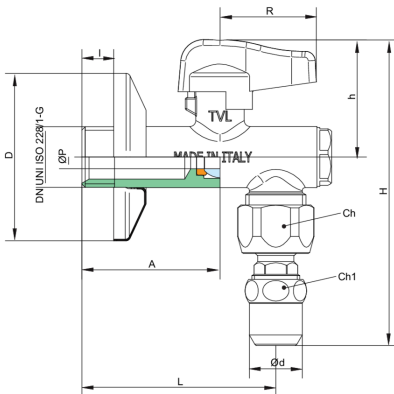

## 4943

Grifo de esfera escuadra ataque articulado cromado con filtro, palanca de metal.

**NEW**

### Especificaciones técnicas

ØP	A	ØD	I	L	D	R	H	KV	PN	KG
8	47	10	11	66	57	35	104	4,3	10	0,268