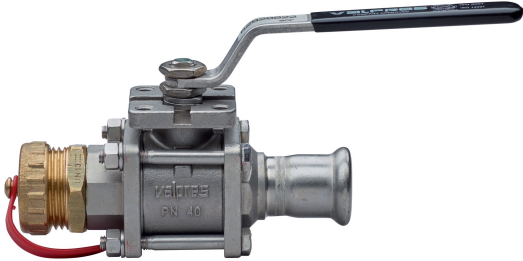

Valvula esfera con conexion manguera.

Especificaciones técnicas

D	BAG	MASTER BOX	CÓDIGO	L1	L	H
22	6	24	52920022	131	139	68,5

Aplicaciones

DRINKING
WATER

HEATING

HVAC

COMPRESSED
AIR