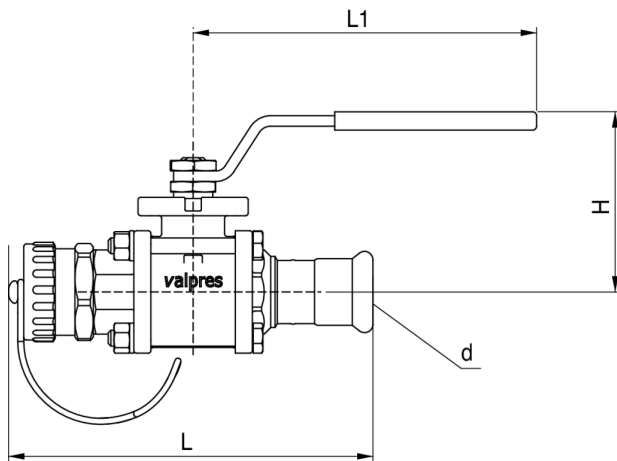

Valvula esfera con conexion manguera.

Especificaciones técnicas

D	BAG	MASTER BOX	CÓDIGO	L1	L	H
22	6	24	52920022	131	139	68,5

Aplicaciones

DRINKING
WATER

HEATING

HVAC

COMPRESSED
AIR