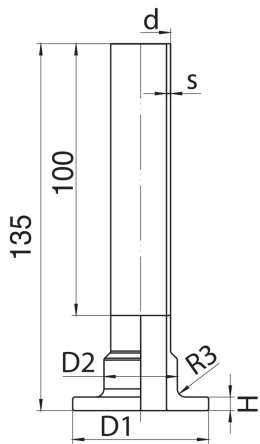

Collar para bridas locas PN6-PN10/16.

NEW

Especificaciones técnicas

D X D1	BAG	MASTER BOX	CÓDIGO	PN	D2	H	S
76.1 x 110	2	4	AX0275076110000	6	79	6	2
76.1 x 122	2	4	AX0275076122000	10/16	79	6	2
88.9 x 128	2	4	AX0275089128000	6	92	7	2
88.9 x 138	2	4	AX0275089138000	10/16	92	7	2
108 x 148	2	4	AX0275108148000	6	111,5	7	2
108 x 158	2	4	AX0275108158000	10/16	111,5	7	2