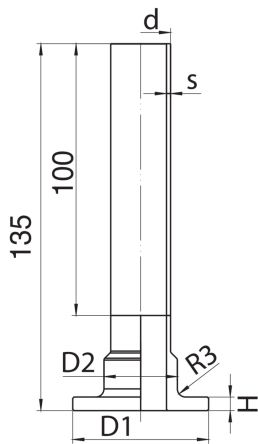

Collar para bridas locas PN6-PN10/16.

NEW

Especificaciones técnicas

D X D1	BAG	MASTER BOX	CÓDIGO	PN	D2	H	S
22 x 50	2	52	MX0275022050000	6	27,5	5	1
22 x 58	2	52	MX0275022058000	10/16	27,5	5	1
28 x 60	2	36	MX0275028060000	6	32,5	5	1,5
28 x 68	2	32	MX0275028068000	10/16	32,5	5	1,5
35 x 70	2	28	MX0275035070000	6	40,5	5	1,5
35 x 78	2	28	MX0275035078000	10/16	40,5	5	1,5
42 x 80	2	20	MX0275042080000	6	47	6	1,5
42 x 88	2	16	MX0275042088000	10/16	47	6	1,5
54 x 90	2	16	MX0275054090000	6	60	6	1,5
54 x 102	2	16	MX0275054102000	10/16	60	6	1,5