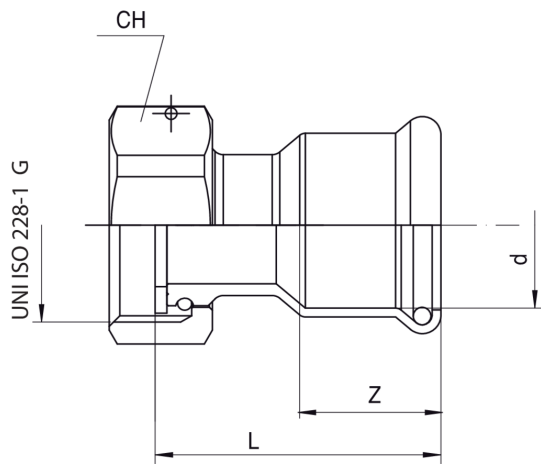

Conexión con pivote en inox.

**NEW**

## Especificaciones técnicas

D X G	BAG	MASTER BOX	CÓDIGO	CH	L	Z
15 x 3/4"	10	200	MXF358A34015000	30	31,5	19
18 x 3/4"	10	200	MXF358A34018000	30	31,5	19,5
22 x 1"	5	120	MXF358B01022000	37	29	21
28 x 1 1/4"	5	100	MXF358B14028000	47	34,5	22