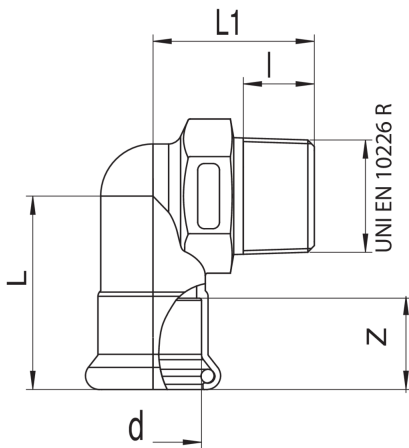

Codo mixto - roscado macho.

**NEW**

## Especificaciones técnicas

D X R	BAG	MASTER BOX	CÓDIGO	L	L1	Z	L
15 x 1/2"	10	200	MXF92QA12015000	40	35,5	19	15
18 x 1/2"	10	150	MXF92QA12018000	40	35,5	19,5	15
22 x 3/4"	5	100	MXF92QA34022000	44,5	37	21	16,3
28 x 1"	5	50	MXF92QB01028000	50	48	22	19,1
35 x 1"1/4	5	40	MXF92QB14035000	60	48	27	21,4
42 x 1"1/2"	2	28	MXF92QB12042000	66	53	30	21,4
54 x 2"	2	16	MXF92QC02054000	78	62	35	25,5