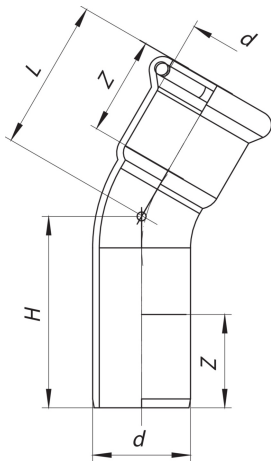

Curva 30° macho/hembra.

NEW

Especificaciones técnicas

D	BAG	MASTER BOX	CÓDIGO	L	H	Z
15	10	250	MX0046015015000	32,5	39	19
18	10	250	MX0046018018000	29,5	36	19,5
22	5	120	MX0046022022000	34	41	21
28	5	60	MX0046028028000	36	42	22
35	5	40	MX0046035035000	61,3	67,8	27
42	2	28	MX0046042042000	75,8	80,1	30
54	2	16	MX0046054054000	90,5	97	35