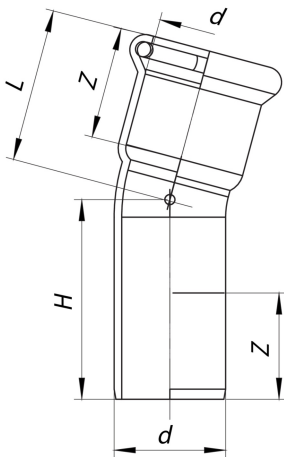

Curva 15° macho/hembra.

NEW

Especificaciones técnicas

D	BAG	MASTER BOX	CÓDIGO	L	H	Z
15	10	250	MX0042015015000	30	36,5	19
18	10	250	MX0042018018000	26,2	32,7	19,5
22	5	120	MX0042022022000	30,5	37,5	21
28	5	60	MX0042028028000	30	39	22
35	5	40	MX0042035035000	55,5	62	27
42	2	30	MX0042042042000	68,2	72,7	30
54	2	16	MX0042054054000	81,5	88	35