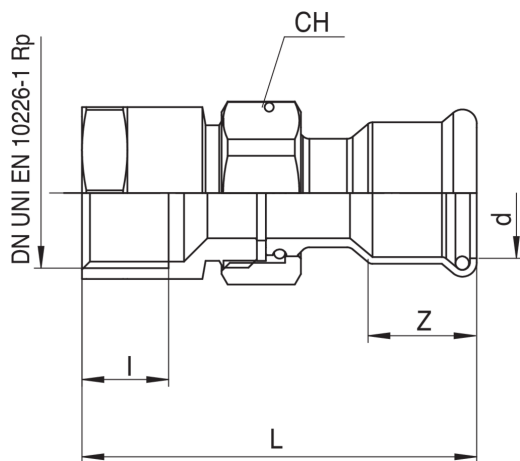

Conducto a sede llana con rosca hembra y arandela en latón.

NEW

Especificaciones técnicas

D X R	BAG	MASTER BOX	CÓDIGO	I	L	Z	CH
15 x 1/2"	10	150	CMF345A12015000	15	62	19	30
18 x 1/2"	10	120	CMF345A12018000	15	62	19,5	30
18 x 3/4"	10	120	CMF345A34018000	16,3	65	19,5	30
22 x 3/4"	5	100	CMF345A34022000	16,3	77	21	30
22 x 1"	5	100	CMF345B01022000	19,1	84,5	21	30
28 x 1"	5	80	CMF345B01028000	19,1	87	22	37
35 x 1 1/4	5	40	CMF345B14035000	21,4	100	27	46
42 x 1 1/2	2	30	CMF345B12042000	21,4	105	30	52
54 x 2"	2	20	CMF345C02054000	25,7	124,5	35	64