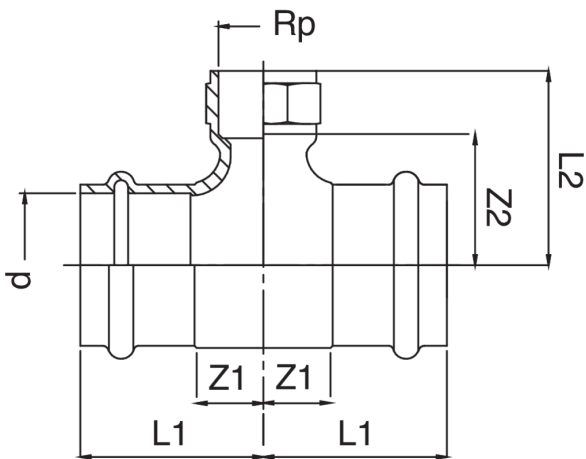

T H/rosca hembra/H de bronce.

Especificaciones técnicas

D X RP	BAG	MASTER BOX	CÓDIGO	L1	L2	Z1	Z2
12 x 1/2"	10	100	RS8130012A12012	44	23	26	13
15 x 3/8"	10	80	RS8130015A38015	43	22	21	12
15 x 1/2"	10	80	RS8130015A12015	45	23	23	13
18 x 1/2"	10	60	RS8130018A12018	47	24	24	14
22 x 1/2"	5	50	RS8130022A12022	48	25	24	15
22 x 3/4"	5	40	RS8130022A34022	53	31	29	16
28 x 1/2"	5	25	RS8130028A12028	53	50	28	35
28 x 3/4"	5	20	RS8130028A34028	53	50	27	35
28 x 1"	5	25	RS8130028B01028	56	35	30	20
35 x 1/2"	5	20	RS8130035A12035	49	38	23	23
42 x 1/2"	1	10	RS8130042A12042	55	50	19	35
54 x 1/2"	1	5	RS8130054A12054	67	54	27	39