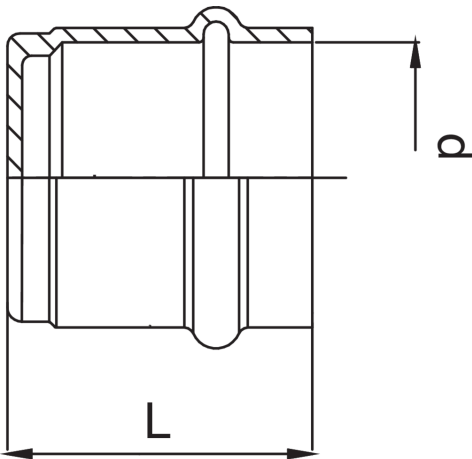

Tapón H de cobre.

Especificaciones técnicas

D	BAG	MASTER BOX	CÓDIGO	L
12	10	100	RS9301012000000	21
15	10	400	RS9301015000000	25
18	10	300	RS9301018000000	26
22	10	200	RS9301022000000	27
28	10	100	RS9301028000000	28
35	5	70	RS9301035000000	30
42	5	40	RS9301042000000	40
54	5	30	RS9301054000000	45