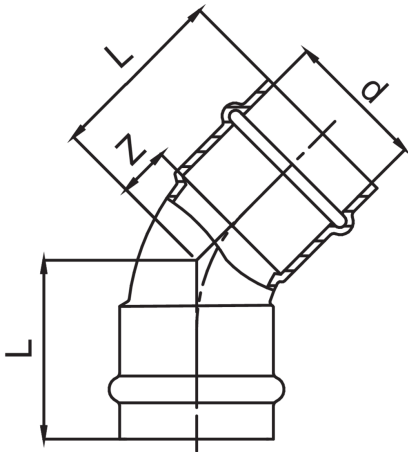

Curva 45° H/H de cobre.

Especificaciones técnicas

D	BAG	MASTER BOX	CÓDIGO	L	Z
12	10	250	RS9041012012000	25	7
15	10	200	RS9041015015000	29	7
18	10	150	RS9041018018000	31	8
22	10	80	RS9041022022000	34	10
28	5	60	RS9041028028000	38	13
35	5	40	RS9041035035000	43	17
42	5	20	RS9041042042000	53	17
54	1	10	RS9041054054000	68	28