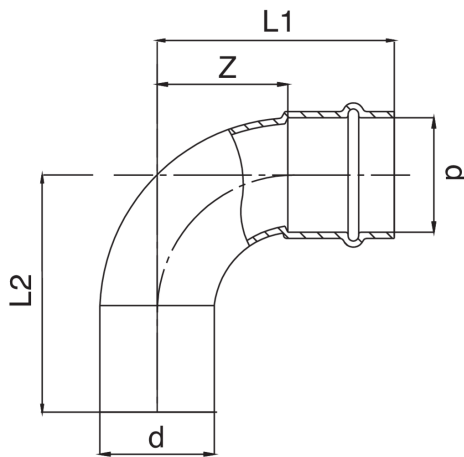

Curva 90° M/H de cobre.

Especificaciones técnicas

D	BAG	MASTER BOX	CÓDIGO	L1	L2	Z
12	10	300	RS9001012012000	33	34	15
15	10	200	RS9001015015000	40	42	18
18	10	150	RS9001018018000	45	47	22
22	10	80	RS9001022022000	51	52	27
28	5	40	RS9001028028000	59	61	34
35	5	30	RS9001035035000	68	70	42
42	1	10	RS9001042042000	87	88	51
54	1	7	RS9001054054000	105	107	65

The big-size, item RR9001, is available.

Aplicaciones

DRINKING
WATER

HEATING

HVAC

GAS

COMPRESSED
AIR

FIREFIGHTING