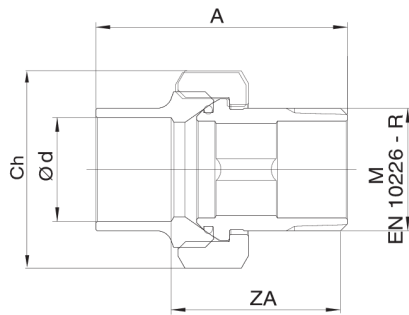

B43410

Unión recta 3 piezas sede cónica, H/rosca macho.

Especificaciones técnicas

Ø D X M	BAG	MASTER BOX	CÓDIGO	A	ZA	CH
14 x 1/2"	10	100	B4341OA12014000	46,5	36	30
16 x 1/2"	10	100	B4341OA12016000	46,2	23	30
18 x 1/2"	10	100	B4341OA12018000	45,4	21,2	37
18 x 3/4"	5	30	B4341OA34018000	52,5	27,8	37
22 x 3/4"	5	70	B4341OA34022000	53,4	26,2	37
28 x 1"	5	40	B4341OB01028000	64,6	32,9	46
35 x 1"1/4	5	25	B4341OB14035000	76,5	50,5	52
42 x 1"1/2	1	20	B4341OB12042000	92,7	64	64
54 x 2"	1	20	B4341OC02054000	96,5	41,2	82