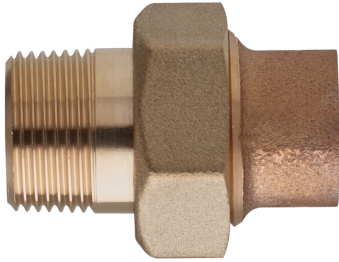

B43410

Unión recta 3 piezas sede cónica, H/rosca macho.

Especificaciones técnicas

Ø D X M	BAG	MASTER BOX	CÓDIGO	A	ZA	CH
14 x 1/2"	10	100	B4341OA12014000	46,5	36	30
16 x 1/2"	10	100	B4341OA12016000	46,2	23	30
18 x 1/2"	10	100	B4341OA12018000	45,4	21,2	37
18 x 3/4"	5	30	B4341OA34018000	52,5	27,8	37
22 x 3/4"	5	70	B4341OA34022000	53,4	26,2	37
28 x 1"	5	40	B4341OB01028000	64,6	32,9	46
35 x 1"1/4	5	25	B4341OB14035000	76,5	50,5	52
42 x 1"1/2	1	20	B4341OB12042000	92,7	64	64
54 x 2"	1	20	B4341OC02054000	96,5	41,2	82