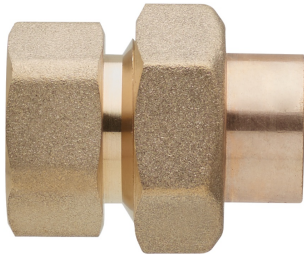

## B4340G

Unión recta 3 piezas sede cónica, H/rosca hembra.

### Especificaciones técnicas

Ø D X F	BAG	MASTER BOX	CÓDIGO	A	ZA	CH	CH1
12 x 3/8"	10	100	B4340GA38012000	33,8	11,8	22	27
12 x 1/2"	10	100	B4340GA12012000	39,8	20,6	27	30
14 x 1/2"	10	100	B4340GA12014000	41,6	18	27	30
15 x 1/2"	10	100	B4340GA12015000	41	19,8	27	30
15 x 3/4"	10	100	B4340GA34015000	43	19,8	33	30
16 x 1/2"	10	100	B4340GA12016000	41,7	17,1	27	30
16 x 3/4"	10	100	B4340GA34016000	46	22,2	32	37
18 x 1/2"	10	100	B4340GA12018000	40,4	17,2	27	30
18 x 3/4"	5	50	B4340GA34018000	43,6	19,8	33	37
22 x 1/2"	10	50	B4340GA12022000	45,5	16,7	26	37
22 x 3/4"	10	80	B4340GA34022000	47,9	19,7	33	37
22 x 1"	5	50	B4340GB01022000	45,1	17	42	46
28 x 1"	5	40	B4340GB01028000	55,5	22,4	41	46
35 x 1"1/4	5	25	B4340GB14035000	65,6	22,9	41	46
42 x 1"1/2	5	20	B4340GB12042000	75,3	26,2	56	64
54 x 2"	1	15	B4340GC02054000	86,8	32,1	68	82