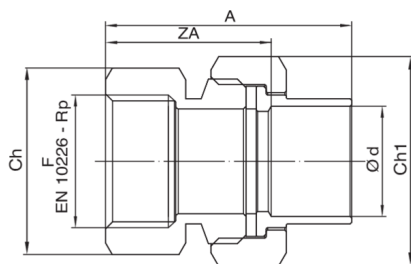

## B4340G

Unión recta 3 piezas sede cónica, H/rosca hembra.

### Especificaciones técnicas

Ø D X F	BAG	MASTER BOX	CÓDIGO	A	ZA	CH	CH1
12 x 3/8"	10	100	B4340GA38012000	33,8	11,8	22	27
12 x 1/2"	10	100	B4340GA12012000	39,8	20,6	27	30
14 x 1/2"	10	100	B4340GA12014000	41,6	18	27	30
15 x 1/2"	10	100	B4340GA12015000	41	19,8	27	30
15 x 3/4"	10	100	B4340GA34015000	43	19,8	33	30
16 x 1/2"	10	100	B4340GA12016000	41,7	17,1	27	30
16 x 3/4"	10	100	B4340GA34016000	46	22,2	32	37
18 x 1/2"	10	100	B4340GA12018000	40,4	17,2	27	30
18 x 3/4"	5	50	B4340GA34018000	43,6	19,8	33	37
22 x 1/2"	10	50	B4340GA12022000	45,5	16,7	26	37
22 x 3/4"	10	80	B4340GA34022000	47,9	19,7	33	37
22 x 1"	5	50	B4340GB01022000	45,1	17	42	46
28 x 1"	5	40	B4340GB01028000	55,5	22,4	41	46
35 x 1"1/4	5	25	B4340GB14035000	65,6	22,9	41	46
42 x 1"1/2	5	20	B4340GB12042000	75,3	26,2	56	64
54 x 2"	1	15	B4340GC02054000	86,8	32,1	68	82