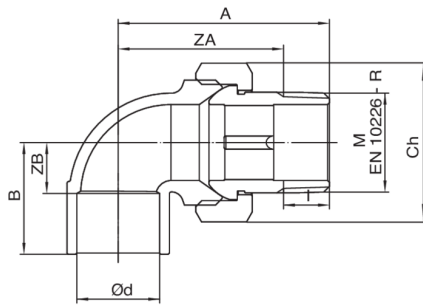

B4098G

Codo 90° 3 piezas sede cónica H/rosca macho.

Especificaciones técnicas

Ø D X M	BAG	MASTER BOX	CÓDIGO	A	B	ZA	ZB	I	CH
12 x 3/8"	10	100	B4098GA38012000	45,1	21	35,2	11,4	9,9	27
12 x 1/2"	10	100	B4098GA12012000	48,5	18,7	36,8	8,7	11,7	27
14 x 1/2"	10	100	B4098GA12014000	48,3	20,1	36,6	9,1	11,7	30
15 x 3/8"	10	100	B4098GA38015000	46,2	18,8	37,8	8,2	8,4	30
15 x 1/2"	10	150	B4098GA12015000	48,5	20,5	37,8	9,9	10,7	30
16 x 1/2"	5	100	B4098GA12016000	51,4	22,5	39,7	10,8	11,7	30
18 x 1/2"	10	100	B4098GA12018000	50,6	24,5	38,9	11,9	11,7	30
18 x 3/4"	10	50	B4098GA34018000	54,7	24,6	42,5	11,6	12,2	37
22 x 3/4"	5	50	B4098GA34022000	56,1	29,4	43,9	13,4	12,2	37
28 x 1"	5	30	B4098GB01028000	68,2	35,4	54,2	17	14	46
35 x 1 1/4"	1	20	B4098GB14035000	77,3	45	60,9	20	16,4	52