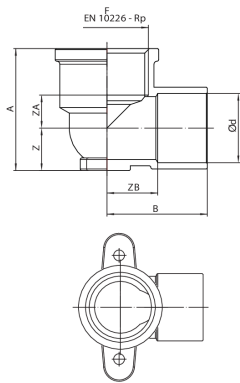

RB4472

Codo mixto H/rosca hembra con brida 2 agujeros.

Especificaciones técnicas

Ø D X RP	BAG	MASTER BOX	CÓDIGO	A	B	C	G	H	ZA	ZB
12 x 1/2"	10	150	RB4472A12012000	20	26	10	5	35	11	9
12 x 3/8"	10	200	RB4472A38012000	19	27	12	4,5	30	10	7
14 x 1/2"	10	150	RB4472A12014000	23	30	10	5	35	12	9
15 x 1/2"	10	150	RB4472A12015000	23	30	10	5	35	12	9
15 x 3/4"	10	80	RB4472A34015000	28	35	15	5	39	17	11
16 x 1/2"	10	150	RB4472A12016000	23	29	10	5	35	12	10
18 x 1/2"	10	100	RB4472A12018000	26	36	10	5	35	13	12
18 x 3/4"	10	80	RB4472A34018000	29	36	15	5	39	16	12
22 x 1/2"	10	70	RB4472A12022000	27	37	10	5	35	12	14
22 x 3/4"	10	70	RB4472A34022000	31	37	15	5	39	16	13