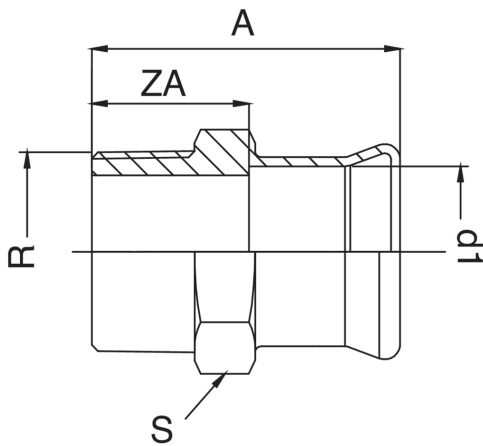

Manguito mixto H/rosca macho.

## Especificaciones técnicas

D1 X R	BAG	MASTER BOX	CÓDIGO	A	S	ZA
66,7 x 2"1/2	1	15	ACF243C12067000	-	-	-
76,1 x 2"1/2	1	8	ACF243C12076000	114	86	59
88,9 x 3"	1	5	ACF243D03089000	125,5	98	65,5
108 x 4"	1	3	ACF243E04108000	151	122	81