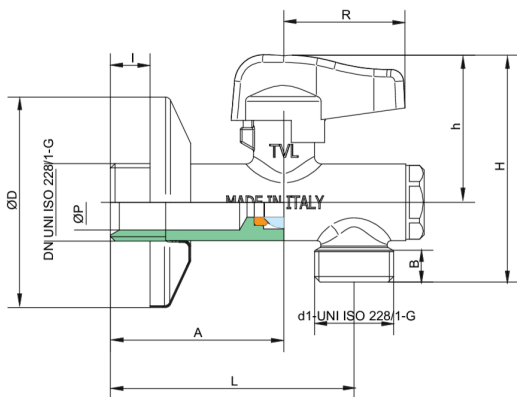

## 4944

Grifo de esfera escuadra cromado con filtro, palanca de metal.

**NEW**

### Especificaciones técnicas

ØP	A	B	I	L	D	R	H	KV	PN	KG
8	35	10	13	66	57	35	61	4,3	10	0,225
8	47	10	11	66	57	35	61	4,3	10	0,194