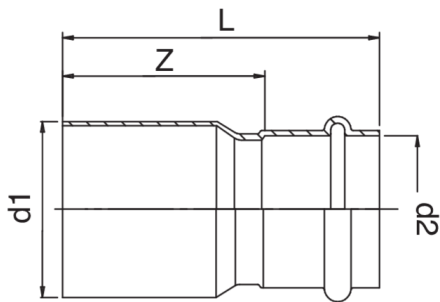

Reducción M/H.

Especificaciones técnicas

D1 X D2	BAG	MASTER BOX	CÓDIGO	A	ZA
76,1 x 66,7	1	10	AC0243076067000	-	-
88,9 x 76,1	5	5	AC0243089076000	182	127
108 x 66,7	1	6	AC0243108067000	-	-
108 x 76,1	1	10	AC0243108076000	265	210
108 x 88,9	1	6	AC0243108089000	249,5	189,5