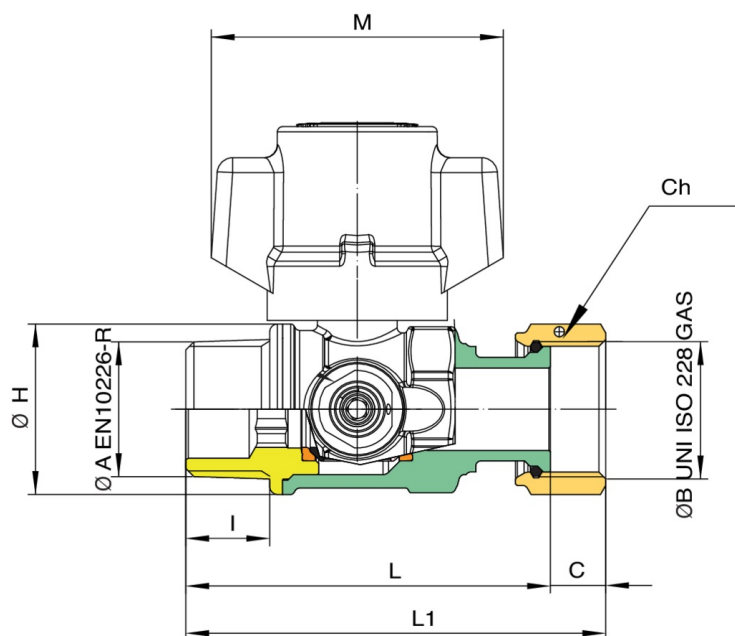

2096 QB

Válvula esfera a paso total para medidor de agua, extremo macho/tuerca loca, palanca anti-manipulación, con mínimo vital y esfera con sistema de aclarado automático.

NEW

Especificaciones técnicas

TAMAÑO	DN	BOX	MASTER BOX	CÓDIGO	ØP	I	L	ØH	C	M	H	KV	PN	KG
1/2" x 3/4"	15	10	40	2096260300	15	15	69,5	33	10,5	57	55,5	16,3	64	0,47
3/4" x 3/4"	15	10	20	2096270300	15	16,3	71	33	10,5	57	55,5	16,3	64	0,50