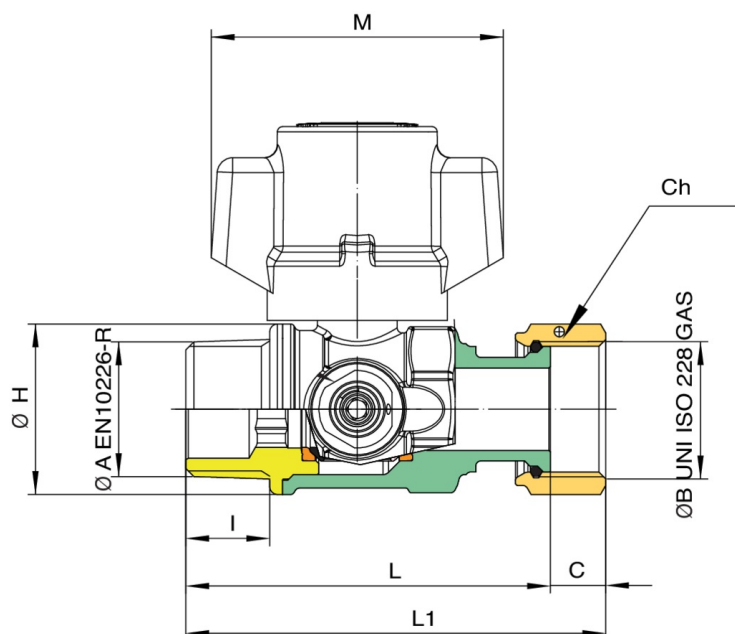

2096 QB

Válvula esfera a paso total para medidor de agua, extremo macho/tuerca loca, palanca anti-manipulación, con mínimo vital y esfera con sistema de aclarado automático.

NEW

Especificaciones técnicas

TAMAÑO	DN	BOX	MASTER BOX	CÓDIGO	ØP	I	L	ØH	C	M	H	KV	PN	KG
1/2" x 3/4"	15	10	40	2096260300	15	15	69,5	33	10,5	57	55,5	16,3	64	0,47
3/4" x 3/4"	15	10	20	2096270300	15	16,3	71	33	10,5	57	55,5	16,3	64	0,50