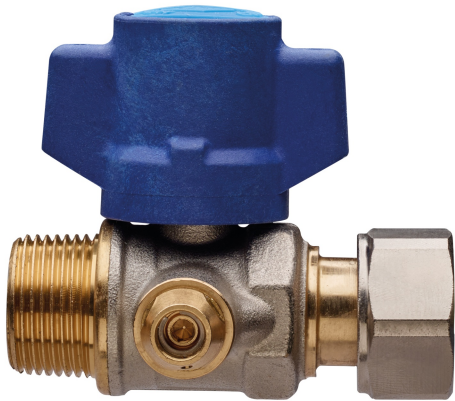

2096 QB

Válvula esfera a paso total para medidor de agua, extremo macho/tuerca loca, palanca anti-manipulación, con mínimo vital y esfera con sistema de aclarado automático.

NEW

Especificaciones técnicas

TAMAÑO	DN	BOX	MASTER BOX	CÓDIGO	ØP	I	L	ØH	C	M	H	KV	PN	KG
1/2" x 3/4"	15	10	40	2096260300	15	15	69,5	33	10,5	57	55,5	16,3	64	0,47
3/4" x 3/4"	15	10	20	2096270300	15	16,3	71	33	10,5	57	55,5	16,3	64	0,50