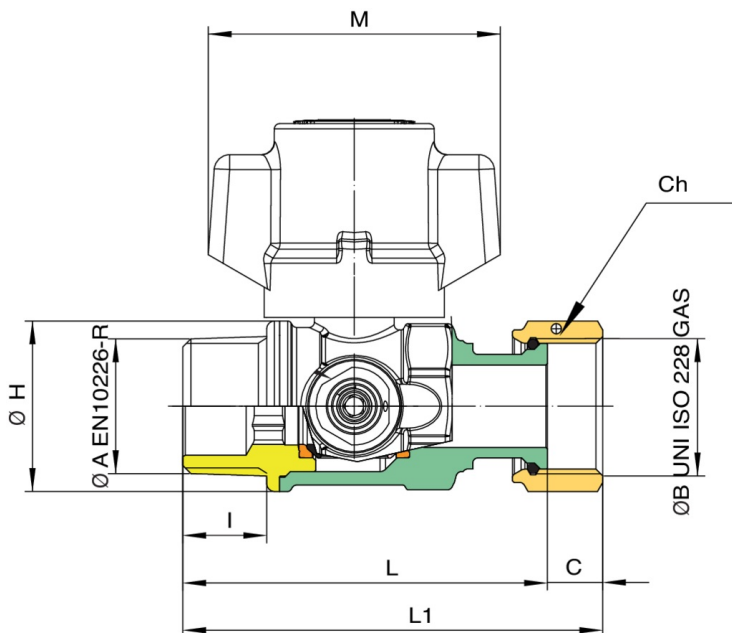

2096 QB

Válvula esfera a paso total para medidor de agua, extremo macho/tuerca loca, palanca anti-manipulación, con mínimo vital y esfera con sistema de aclarado automático.

NEW

Especificaciones técnicas

TAMAÑO	DN	BOX	MASTER BOX	CÓDIGO	ØP	I	L	ØH	C	M	H	KV	PN	KG
1/2" x 3/4"	15	10	40	2096260300	15	15	69,5	33	10,5	57	55,5	16,3	64	0,47
3/4" x 3/4"	15	10	20	2096270300	15	16,3	71	33	10,5	57	55,5	16,3	64	0,50