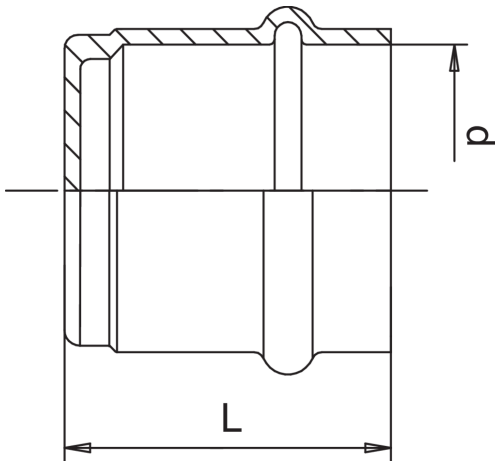

Tapón Hembra.

Especificaciones técnicas

D	BAG	MASTER BOX	CÓDIGO	L
12	10	200	ZC0302012000000	21
15	10	200	ZC0302015000000	25
18	10	350	ZC0302018000000	26
22	10	200	ZC0302022000000	27
28	10	200	ZC0302028000000	28
35	5	80	ZC0302035000000	29
42	5	20	ZC0302042000000	39
54	5	20	ZC0302054000000	43

The big-size, item AC0302 is available.

Aplicaciones

HEATING

HVAC

COMPRESSED
AIR